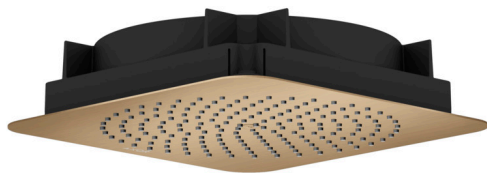

AXOR Citterio C
Kopfbrause 270/270 1jet EcoSmart Deckenintegriert
Oberfläche: **Brushed Bronze** Artikelnummer: **28795140**

Beschreibung

Merkmale

- Brausekopfgrösse: 270 x 270 mm
- Strahlart: Rain
- Durchflussmenge Rain (bei 3 bar): 6,8 l/min
- Funktion ab: 4,3 l/min
- Maximale Durchflussmenge bei 3 bar: 6,8 l/min
- Mindestfliessdruck: 1,2 bar
- Material Strahlscheibe: Metall
- Kopfbrause zur Reinigung abnehmbar
- Montage: Deckenmontage
- Anschlussart: Grundkörper
- Geräuschgruppe: I
- Durchflussklasse: Z
- P-IX 10219/IZ

Artikeldetails

Preis exkl. MwSt.

743.00 CHF

Technologie

Zertifikate / Nachhaltigkeit

Produktabbildung