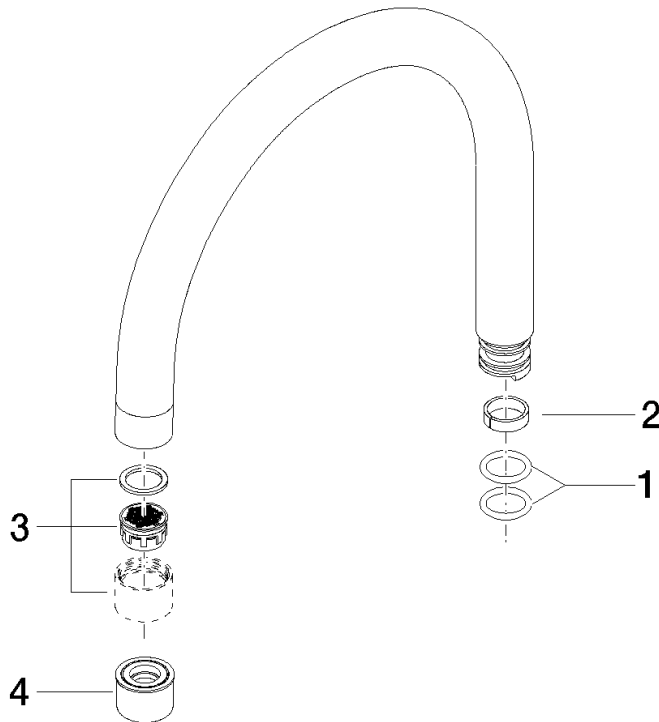

90 28 22 063 00

	Chrom	90 28 22 063 00-00
	Platin gebürstet	90 28 22 063 00-06
	Platin	90 28 22 063 00-08
	Messing (23kt Gold)	90 28 22 063 00-09
	schwarz	90 28 22 063 00-13
	Rot	90 28 22 063 00-29

Auslauf 231 x 250 x 30 mm, 27-30 l/min. - Chrom

ERSATZTEILE

90 28 22 063 00

Auslauf 231 x 250 x 30 mm, 27-30 l/min. - Chrom

ERSATZTEILE

90 28 22 063 00

90 28 22 063 00

Ersatzteile für die
anderen
Oberflächenvarianten
finden Sie hier: Platin
gebürstet

Ersatzteilstückliste

Nr.	Artikelnummer	Benennung	Verbaumenge	Lieferzeit
2	90 14 15 021 00 90	Ring Ø 19,5 x 5,4 mm -	1,00	2
3	90 23 01 024 00-00	Luftsprudler M22x1-IG - Chrom	1,00	10
1	09 14 10 106 90	O-Ring 17,12 x 2,62 mm -	2,00	2
4	04 29 03 026 00 90	Luftsprudlereinsatz M28 -	1,00	2