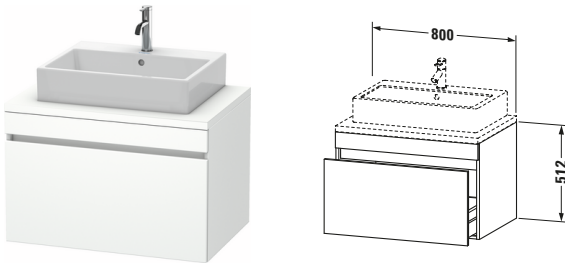

Konsolenwaschtischunterbau wandhängend

Basis Angaben	
Langbezeichnung	Duravit DuraStyle Konsolenwaschtischunterbau wandhängend, Weiß Matt, Rechteckig, Anzahl Auszüge: 1 – DS531201818

Spezifikationen	
Anzahl Auszüge	1
Für Anzahl Waschtische	1
Montagegrad	Montiert
Waschplatz	
Position Becken	Mitte
Montage	
Montageart	Konsolenmontage / Wandhängend / Wandmontage
Farbe	
Farbwert	Weiß
Glanzgrad	Matt
Front	
Farbwert Front	Weiß
Glanzgrad Front	Matt
Korpus	
Glanzgrad Korpus	Matt
Material Korpus	Hochverdichtete Dreischicht-Holzspanplatte
Oberfläche Korpus	Dekor
Griff	
Ausführung Griff	Grifflos

Features	
Inneneinteilung	Optional
Selbsteinzug mit Dämpfung	✓

Lieferumfang	
Montage	
Inkl. Befestigungsmaterial	✓
Technische Dokumentation	
Inkl. Montageanleitung	digital und gedruckt

Logistik	
Artikelgewicht	25 kg
Verkaufsverpackung	
Art Verkaufsverpackung	Karton
Menge / Verkaufsverpackung	1 Stk.
Ab Werk verpackt	✓
Breite Verkaufsverpackung inkl. Artikel	721 mm
Höhe Verkaufsverpackung inkl. Artikel	860 mm
Tiefe Verkaufsverpackung inkl. Artikel	625 mm
Gewicht Verkaufsverpackung inkl. Artikel	32 kg
Anzahl Packstücke	1

Vermaßung	
Breite / Länge	800 mm
Höhe	512 mm
Tiefe / Breite	548 mm
Min. Wandabstand	20 mm

Passende Produkte	
Passende Artikel	
	Raumsparsiphon # 005076 Universal
	Inneneinteilung # UV9846 Universal

Notwendige Artikel	
	Konsole # DS103C DuraStyle
	Konsole # DS107C DuraStyle
	Konsole # DS102C DuraStyle
	Konsole # DS106C DuraStyle