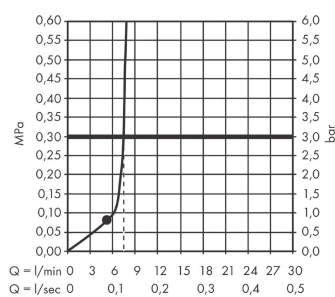

Durchflussdiagramm