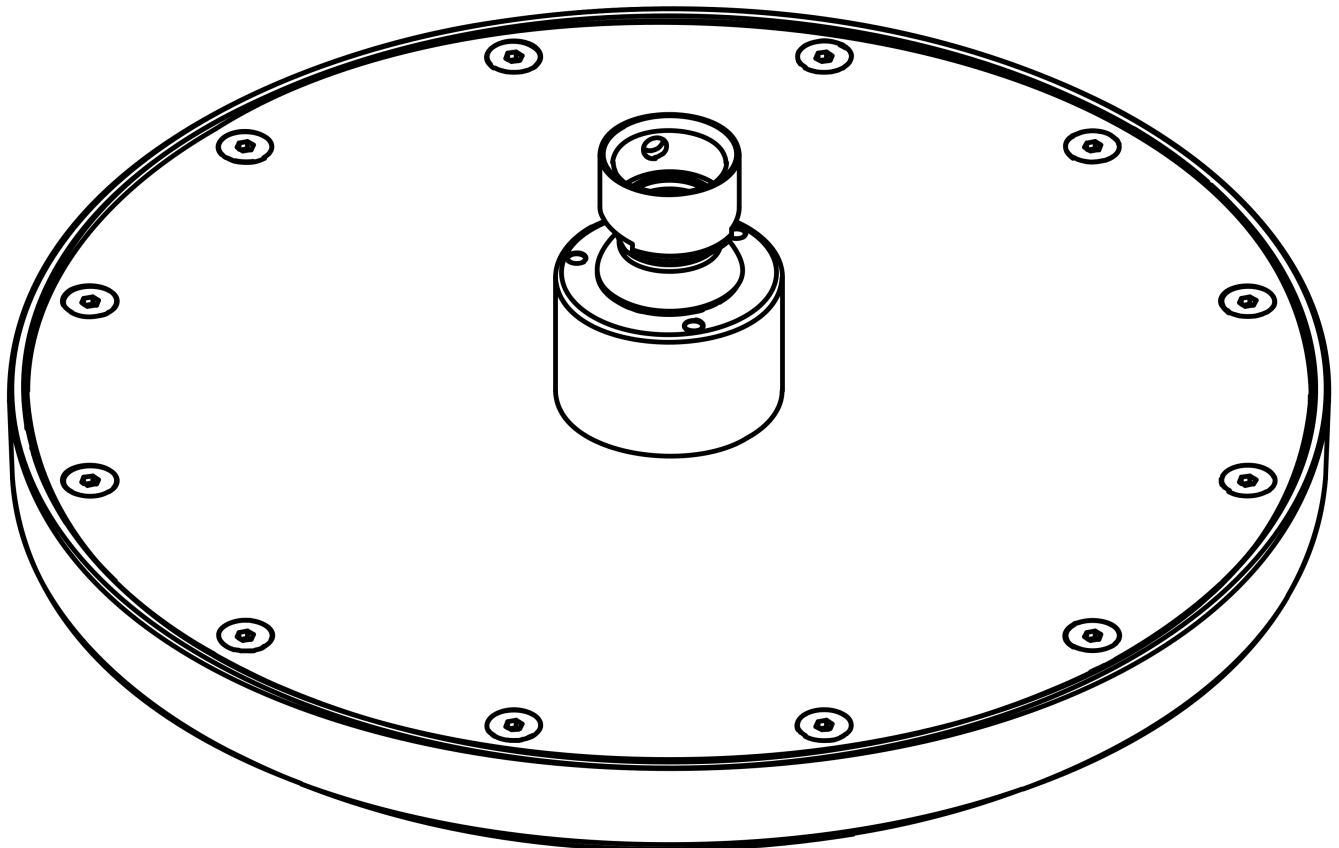

AXOR ShowerSolutions

Kopfbrause 245 1jet EcoSmart

Oberfläche: Polished Gold Optic Artikelnummer: 35381990

Beschreibung

Merkmale

- Brausekopfgrösse: 245 mm
- Strahlart: Rain
- Durchflussmenge Rain (bei 3 bar): 9 l/min
- Funktion ab: 5,6 l/min
- Maximale Durchflussmenge bei 3 bar: 9 l/min
- Mindestfliessdruck: 0,8 bar
- Kugelgelenk: Kopfbrause im Winkel verstellbar
- Material Strahlscheibe: Metall
- Kopfbrause zur Reinigung abnehmbar
- Montage: Decke oder Wand
- Anschlussgewinde: G 1/2
- Geräuschgruppe: II
- Durchflussklasse: Z
- P-IX 38295/IIZ

AXOR ShowerSolutions
 Kopfbrause 245 1jet EcoSmart
 Oberfläche: Polished Gold Optic Artikelnummer: 35381990

Explosionszeichnung

Baujahr: >09/22

AXOR ShowerSolutions
Kopfbrause 245 1jet EcoSmart
 Oberfläche: **Polished Gold Optic** Artikelnummer: **35381990**