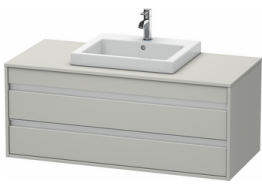

Konsolenwaschtischunterbau wandhängend

Basis Angaben	
Langbezeichnung	Duravit Ketho Konsolenwaschtischunterbau wandhängend, Betongrau Matt, Rechteckig, Anzahl Ausschnitte: 1, Anzahl Schubkästen: 2 – KT675600707

Features	
Selbsteinzug mit Dämpfung	✓
Siphonausschnitt	✓
Schürze	✓
Hahnlochbohrungen möglich	✓

Weitere Informationen finden Sie hier

<https://pro.duravit.de/p/KT675600707>

Spezifikationen	
Anzahl Ausschnitte	1
Anzahl Schubkästen	2
Für Anzahl Waschtische	1
Montagegrad	Montiert
Waschplatz	
Position Becken	Mitte
Montage	
Montageart	Wandhängend / Wandmontage
Farbe	
Farbwert	Betongrau
Glanzgrad	Matt
Front	
Farbwert Front	Betongrau
Glanzgrad Front	Matt
Korpus	
Glanzgrad Korpus	Matt
Material Korpus	Hochverdichtete Dreischicht-Holzspanplatte
Oberfläche Korpus	Dekor
Konsole	
Farbwert Konsole	Betongrau
Glanzgrad Konsole	Matt
Material Konsole	Hochverdichtete Dreischicht-Holzspanplatte
Oberfläche Konsole	Dekor
Griff	
Ausführung Griff	Griffleiste
Anzahl Griffe	2
Farbwert Griff	Silber