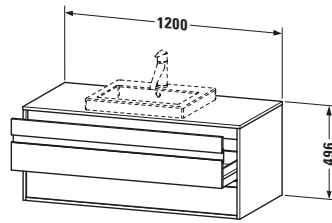

Konsolenwaschtischunterbau wandhängend

Basis Angaben	
Langbezeichnung	Duravit Ketho Konsolenwaschtischunterbau wandhängend, Betongrau Matt, Rechteckig, Anzahl Ausschnitte: 1, Anzahl Schubkästen: 2 – KT675600707

Features	
Selbsteinzug mit Dämpfung	✓
Siphonausschnitt	✓
Schürze	✓
Hahnlochbohrungen möglich	✓

Weitere Informationen finden Sie hier

<https://pro.duravit.de/p/KT675600707>

Spezifikationen	
Anzahl Ausschnitte	1
Anzahl Schubkästen	2
Für Anzahl Waschtische	1
Montagegrad	Montiert
Waschplatz	
Position Becken	Mitte
Montage	
Montageart	Wandhängend / Wandmontage
Farbe	
Farbwert	Betongrau
Glanzgrad	Matt
Front	
Farbwert Front	Betongrau
Glanzgrad Front	Matt
Korpus	
Glanzgrad Korpus	Matt
Material Korpus	Hochverdichtete Dreischicht-Holzspanplatte
Oberfläche Korpus	Dekor
Konsole	
Farbwert Konsole	Betongrau
Glanzgrad Konsole	Matt
Material Konsole	Hochverdichtete Dreischicht-Holzspanplatte
Oberfläche Konsole	Dekor
Griff	
Ausführung Griff	Griffleiste
Anzahl Griffe	2
Farbwert Griff	Silber

Lieferumfang	
Inkl. Konsolenplatte	✓
Montage	
Inkl. Befestigungsmaterial	✓
Technische Dokumentation	
Inkl. Montageanleitung	digital und gedruckt

Logistik	
Artikelgewicht	44,5 kg
Verkaufsverpackung	
Art Verkaufsverpackung	Karton
Menge / Verkaufsverpackung	1 Stk.
Ab Werk verpackt	✓
Breite Verkaufsverpackung inkl. Artikel	612 mm
Höhe Verkaufsverpackung inkl. Artikel	1240 mm
Tiefe Verkaufsverpackung inkl. Artikel	547 mm
Gewicht Verkaufsverpackung inkl. Artikel	50 kg
Anzahl Packstücke	1

Vermaßung	
Breite / Länge	1200 mm
Höhe	496 mm
Tiefe / Breite	550 mm
Min. Wandabstand	0 mm

Passende Produkte	
Passende Artikel	
	Raumsparsiphon # 005076 Universal