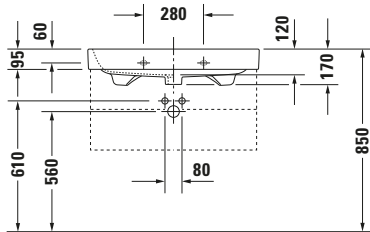

**Waschtisch**

6365 Happy D.2

Basis Angaben	
Langbezeichnung	Duravit Happy D.2 Waschtisch 800 mm Weiß Hochglanz, Hahnlochbank, Anzahl Hahnlöcher pro Waschplatz: 1, Über- lauf – 23188000001

Spezifikationen	
<b>Farbe</b>	
Farbwert	Weiß
Innenfarbe	Weiß
Aussenfarbe	Weiß
Glanzgrad	Hochglanz
Glanzgrad Innen	Hochglanz
Glanzgrad Außen	Hochglanz
<b>Überlauf</b>	
Überlauf	✓
<b>Waschplatz</b>	
Anzahl Hahnlöcher pro Waschplatz	1
<b>Material</b>	
Material	Keramik

Features	
<b>Oberflächenveredelung</b>	
WonderGliss	✓
<b>Waschplatz</b>	
Hahnlochbank	✓
<b>Waschtisch</b>	
Von unten glasiert	✓

Logistik	
Artikelgewicht	22,3 kg

Passende Produkte	
<b>Passende Artikel</b>	
	Designsiphon # 0050361000 Universal
	Designsiphon # 0050364600 Universal
	Raumsparsiphon # 0050760000 Universal
	Push-open Ventil # 005052 Universal

Beschreibungstexte	
Ausschreibungstext	Duravit Happy D.2 Waschtisch Weiß Hochglanz 800 mm, Designer: sieger de- sign, Sanitärkeramik, Wandhängend, Über- lauf, Position Ablauf: Mitte, Von unten gla- siert, Anzahl Becken: 1, Beckenform: Recht- eckig, Position Beck- en: Mitte, Position Hahnloch: Mitte, Weiß Hochglanz, Geeignet für Möbel, Geeignet für Fußgestell, Hahn- lochbank, Inkl. Über- laufclip, CE-Kennzei- chen-1: EN 14688, EAN Nr.: 4021534855986, Artikelgewicht: 22,3 kg, Beckenbreite: 755 mm, Beckentiefe: 345 mm, Abmessungen (Breite / Länge x Tie- fe / Breite x Höhe): 800 x 505 x 170 mm, WonderGliss, Artikel Nr.: 23188000001