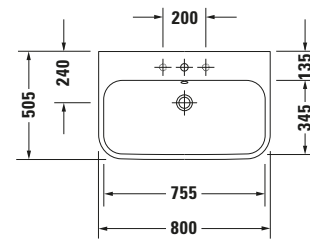

**Waschtisch**

6365 Happy D.2

Basis Angaben	
Langbezeichnung	Duravit Happy D.2 Waschtisch 800 mm Weiß Hochglanz, Hahnlochbank, Anzahl Hahnlöcher pro Waschplatz: 1, Über- lauf – 23188000001

Spezifikationen	
<b>Farbe</b>	
Farbwert	Weiß
Innenfarbe	Weiß
Aussenfarbe	Weiß
Glanzgrad	Hochglanz
Glanzgrad Innen	Hochglanz
Glanzgrad Außen	Hochglanz
<b>Überlauf</b>	
Überlauf	✓
<b>Waschplatz</b>	
Anzahl Hahnlöcher pro Waschplatz	1
<b>Material</b>	
Material	Keramik

Features	
<b>Oberflächenveredelung</b>	
WonderGliss	✓
<b>Waschplatz</b>	
Hahnlochbank	✓
<b>Waschtisch</b>	
Von unten glasiert	✓

Logistik	
Artikelgewicht	22,3 kg

Passende Produkte	
<b>Passende Artikel</b>	
	Designsiphon # 0050361000 Universal
	Designsiphon # 0050364600 Universal
	Raumsparsiphon # 0050760000 Universal
	Push-open Ventil # 005052 Universal

Beschreibungstexte	
Ausschreibungstext	Duravit Happy D.2 Waschtisch Weiß Hochglanz 800 mm, Designer: sieger de- sign, Sanitärkeramik, Wandhängend, Über- lauf, Position Ablauf: Mitte, Von unten gla- siert, Anzahl Becken: 1, Beckenform: Recht- eckig, Position Beck- en: Mitte, Position Hahnloch: Mitte, Weiß Hochglanz, Geeignet für Möbel, Geeignet für Fußgestell, Hahn- lochbank, Inkl. Über- laufclip, CE-Kennzei- chen-1: EN 14688, EAN Nr.: 4021534855986, Artikelgewicht: 22,3 kg, Beckenbreite: 755 mm, Beckentiefe: 345 mm, Abmessungen (Breite / Länge x Tie- fe / Breite x Höhe): 800 x 505 x 170 mm, WonderGliss, Artikel Nr.: 23188000001