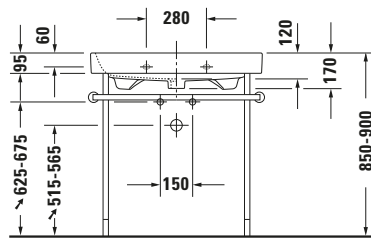

**Waschtisch**

6365 Happy D.2

Basis Angaben	
Langbezeichnung	Duravit Happy D.2 Waschtisch 800 mm Weiß Hochglanz, Hahnlochbank, Anzahl Hahnlöcher pro Waschplatz: 1, Über- lauf – 23188000001

Spezifikationen	
<b>Farbe</b>	
Farbwert	Weiß
Innenfarbe	Weiß
Aussenfarbe	Weiß
Glanzgrad	Hochglanz
Glanzgrad Innen	Hochglanz
Glanzgrad Außen	Hochglanz
<b>Überlauf</b>	
Überlauf	✓
<b>Waschplatz</b>	
Anzahl Hahnlöcher pro Waschplatz	1
<b>Material</b>	
Material	Keramik

Features	
<b>Oberflächenveredelung</b>	
WonderGliss	✓
<b>Waschplatz</b>	
Hahnlochbank	✓
<b>Waschtisch</b>	
Von unten glasiert	✓

Logistik	
Artikelgewicht	22,3 kg

Passende Produkte	
<b>Passende Artikel</b>	
	Designsiphon # 0050361000 Universal
	Designsiphon # 0050364600 Universal
	Raumsparsiphon # 0050760000 Universal
	Push-open Ventil # 005052 Universal

Beschreibungstexte	
Ausschreibungstext	Duravit Happy D.2 Waschtisch Weiß Hochglanz 800 mm, Designer: sieger de- sign, Sanitärkeramik, Wandhängend, Über- lauf, Position Ablauf: Mitte, Von unten gla- siert, Anzahl Becken: 1, Beckenform: Recht- eckig, Position Beck- en: Mitte, Position Hahnloch: Mitte, Weiß Hochglanz, Geeignet für Möbel, Geeignet für Fußgestell, Hahn- lochbank, Inkl. Über- laufclip, CE-Kennzei- chen-1: EN 14688, EAN Nr.: 4021534855986, Artikelgewicht: 22,3 kg, Beckenbreite: 755 mm, Beckentiefe: 345 mm, Abmessungen (Breite / Länge x Tie- fe / Breite x Höhe): 800 x 505 x 170 mm, WonderGliss, Artikel Nr.: 23188000001