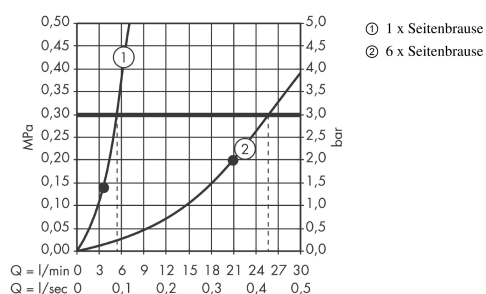

Seitenbrause 1jet rund

Oberfläche: **Brushed Red Gold**

Artikelnummer: **28464310**

Beschreibung

Merkmale

- Brausekopfgrösse: 65 mm
- Strahlart: Rain
- Oberfläche Strahlscheibe: grau
- Seitenbrause im Winkel verstellbar
- Maximale Durchflussmenge bei 3 bar: 5 l/min
- Durchflussmenge Rain (bei 3 bar): 5 l/min
- Mindestfließdruck: 1,5 bar
- Anschlussgewinde: G ½
- Material: Metall

Artikeldetails

TEAM-Nr. 758852.235

Preis exkl. MwSt. 203.00 CHF

Technologie

Produktabbildung

Maßzeichnung

Durchflussdiagramm

Die Verbrauchswerte wurden praxisnah mit den dazugehörigen Armaturen (Thermostat/Mischer/Unterputzventil) gemessen.