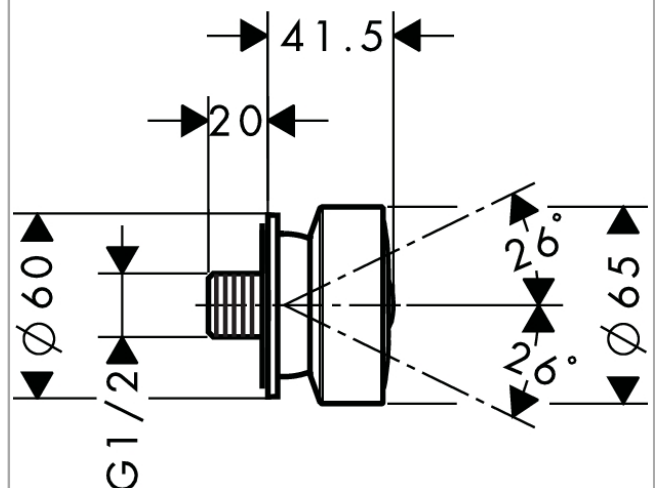

Seitenbrause 1jet rund

Oberfläche: **Brushed Red Gold**

Artikelnummer: **28464310**

Beschreibung

Merkmale

- Brausekopfgrösse: 65 mm
- Strahlart: Rain
- Oberfläche Strahlscheibe: grau
- Seitenbrause im Winkel verstellbar
- Maximale Durchflussmenge bei 3 bar: 5 l/min
- Durchflussmenge Rain (bei 3 bar): 5 l/min
- Mindestfließdruck: 1,5 bar
- Anschlussgewinde: G ½
- Material: Metall

Artikeldetails

TEAM-Nr. 758852.235

Preis exkl. MwSt. 203.00 CHF

Technologie

Produktabbildung

Maßzeichnung

Durchflussdiagramm

Die Verbrauchswerte wurden praxisnah mit den dazugehörigen Armaturen (Thermostat/Mischer/Unterputzventil) gemessen.