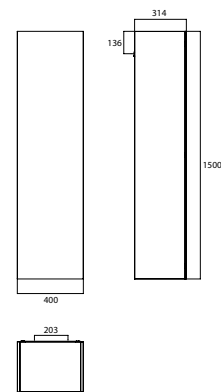

PRODUKTINFORMATION

Hochschrank, 1.500 mm, mit Glastür weiss hochglanz/optiwhite

Art.-Nr.9579 504 02

Korpus aus 16 mm MDF-Lackplatten, hochglanz bzw. matt schwarz oder weiß. Glastür (Verbundglas) mit Tip-on Beschlag. 4 Glasablagen. 1 LED-Innenraumleuchte mit Türkontaktschalter. Schrankaufhänger mit Aushängesicherung.