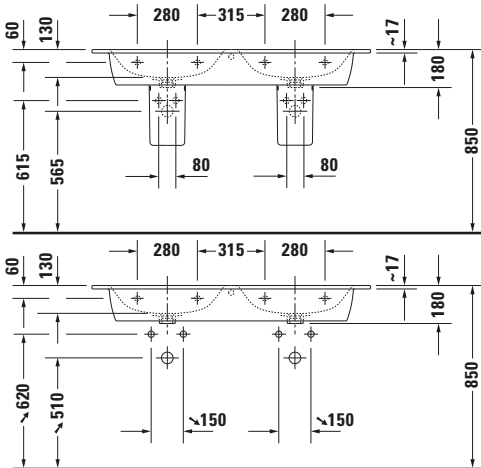

**Doppelwaschtisch**

**Basis Angaben**

Langbezeichnung	Duravit ME by Starck Doppelwaschtisch 1300 mm Weiß Hochglanz, Hahnlochbank, Anzahl Hahnlöcher pro Waschplatz: 1, Überlauf – 23361300001
-----------------	---

**Spezifikationen**

<b>Farbe</b>	
Farbwert	Weiß
Innenfarbe	Weiß
Aussenfarbe	Weiß
Glanzgrad	Hochglanz
Glanzgrad Innen	Hochglanz
Glanzgrad Außen	Hochglanz
<b>Überlauf</b>	
Überlauf	✓
<b>Waschplatz</b>	
Anzahl Hahnlöcher pro Waschplatz	1
<b>Material</b>	
Material	Keramik

**Features**

<b>Oberflächenveredelung</b>	
WonderGliss	✓
<b>Waschplatz</b>	
Hahnlochbank	✓
<b>Waschtisch</b>	
Von unten glasiert	✓

**Logistik**

Artikelgewicht	37 kg
----------------	-------

**Passende Produkte**

<b>Passende Artikel</b>	
	Raumsparsiphon # 0050760000 Universal
	Push-open Ventil # 005052 Universal
	Halbsäule # 085840 ME by Starck
	Standsäule # 085839 ME by Starck

**Beschreibungstexte**

Ausschreibungstext	Duravit ME by Starck Doppelwaschtisch Weiß Hochglanz 1300 mm, Designer: Philippe Starck, Sanitärkeramik, Wandhängend, Überlauf, Von unten glasiert, Ablagefläche: Hahnlochbank, Anzahl Becken: 2, Beckenform: Rechteckig, Position Becken: Links-Rechts, Position Hahnloch: Mitte, Weiß Hochglanz, Geeignet für Halbsäule, Geeignet für Standsäule, Hahnlochbank, CE-Kennzeichen-1: EN 14688, EAN Nr.: 4053424121079, Artikelgewicht: 37 kg, Beckenbreite: 525 mm, Beckentiefe: 290 mm, Abmessungen (Breite / Länge x Tiefe / Breite x Höhe): 1300 x 490 x 180 mm, WonderGliss, Artikel Nr.: 23361300001
--------------------	--