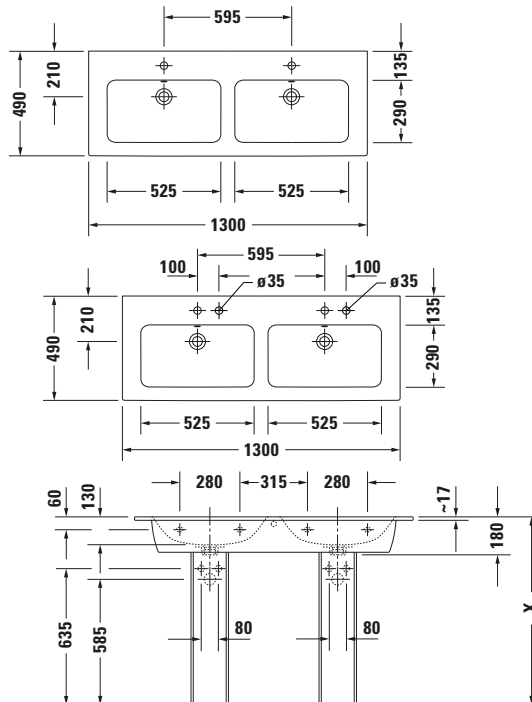

**Doppelwaschtisch**

**Basis Angaben**

Langbezeichnung	Duravit ME by Starck Doppelwaschtisch 1300 mm Weiß Hochglanz, Hahnlochbank, Anzahl Hahnlöcher pro Waschplatz: 1, Überlauf – 23361300001
-----------------	---

**Spezifikationen**

<b>Farbe</b>	
Farbwert	Weiß
Innenfarbe	Weiß
Aussenfarbe	Weiß
Glanzgrad	Hochglanz
Glanzgrad Innen	Hochglanz
Glanzgrad Außen	Hochglanz
<b>Überlauf</b>	
Überlauf	✓
<b>Waschplatz</b>	
Anzahl Hahnlöcher pro Waschplatz	1
<b>Material</b>	
Material	Keramik

**Features**

<b>Oberflächenveredelung</b>	
WonderGliss	✓
<b>Waschplatz</b>	
Hahnlochbank	✓
<b>Waschtisch</b>	
Von unten glasiert	✓

**Logistik**

Artikelgewicht	37 kg
----------------	-------

**Passende Produkte**

<b>Passende Artikel</b>	
	Raumsparsiphon # 0050760000 Universal
	Push-open Ventil # 005052 Universal
	Halbsäule # 085840 ME by Starck
	Standsäule # 085839 ME by Starck

**Beschreibungstexte**

Ausschreibungstext	Duravit ME by Starck Doppelwaschtisch Weiß Hochglanz 1300 mm, Designer: Philippe Starck, Sanitärkeramik, Wandhängend, Überlauf, Von unten glasiert, Ablagefläche: Hahnlochbank, Anzahl Becken: 2, Beckenform: Rechteckig, Position Becken: Links-Rechts, Position Hahnloch: Mitte, Weiß Hochglanz, Geeignet für Halbsäule, Geeignet für Standsäule, Hahnlochbank, CE-Kennzeichen-1: EN 14688, EAN Nr.: 4053424121079, Artikelgewicht: 37 kg, Beckenbreite: 525 mm, Beckentiefe: 290 mm, Abmessungen (Breite / Länge x Tiefe / Breite x Höhe): 1300 x 490 x 180 mm, WonderGliss, Artikel Nr.: 23361300001
--------------------	--