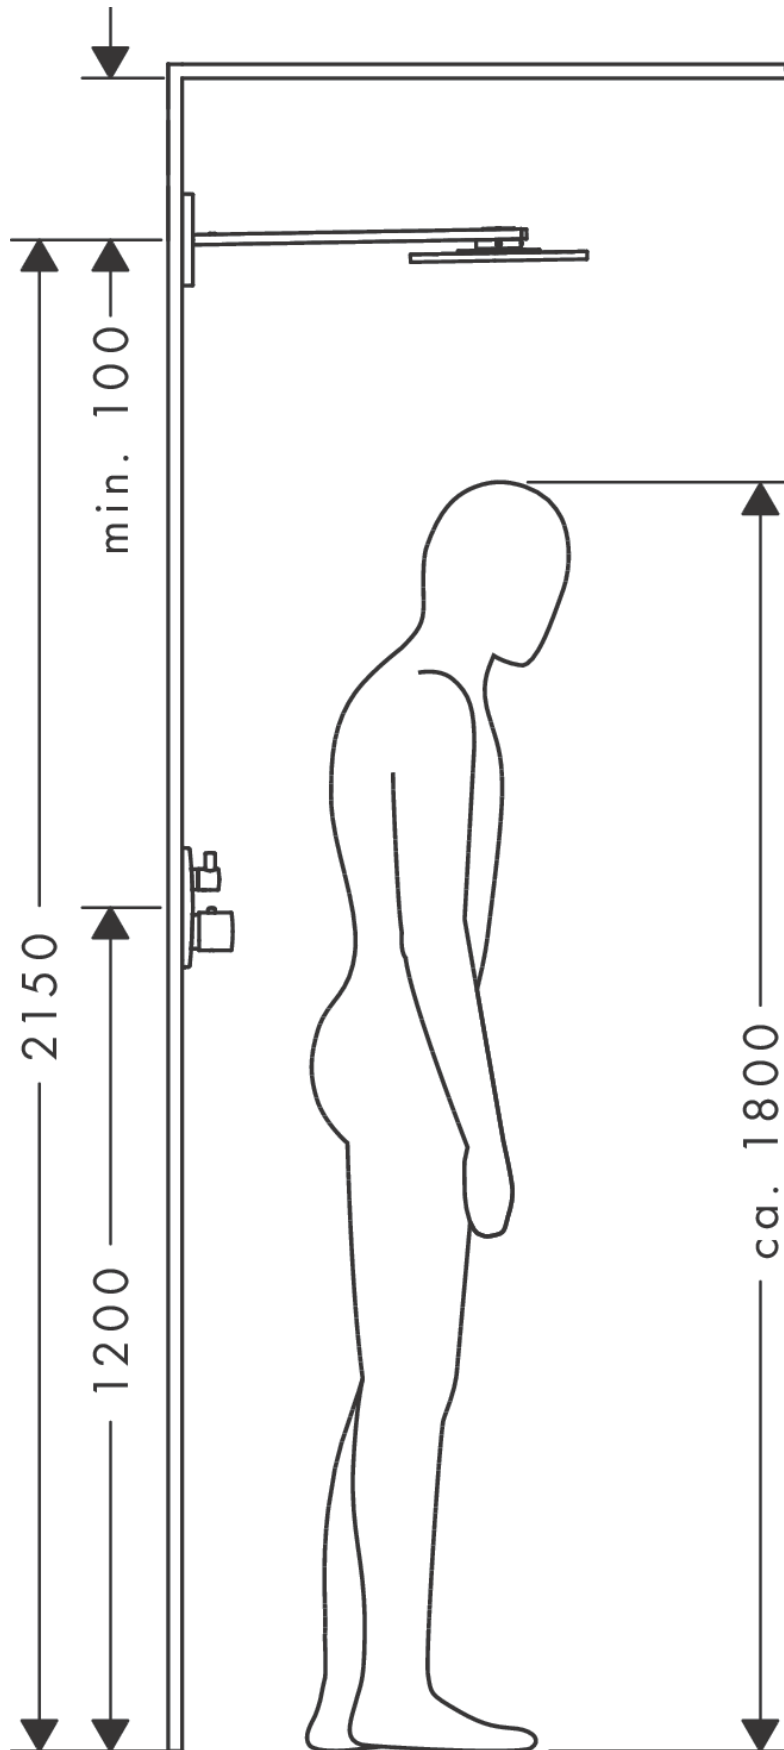

AXOR ShowerSolutions

Kopfbrause 250/250 1jet mit Brausearm

Oberfläche: **Polished Gold Optic** Artikelnummer: **35306990**

Beschreibung

Merkmale

- besteht aus: Kopfbrause, Brausenarm
- Brausekopfgrösse: 250 x 250 mm
- Strahlart: PowderRain
- Durchflussmenge PowderRain (bei 3 bar): 17 l/min
- Funktion ab: 12,8 l/min
- Maximale Durchflussmenge bei 3 bar: 17 l/min
- Mindestfließdruck: 1,8 bar
- dynamische Strahldüsen fahren im Betrieb aus
- Material Strahlscheibe: Metall
- Brausearmlänge: 450 mm
- Kopfbrause zur Reinigung abnehmbar
- ServiceCard mit Sieb kann zur Reinigung ohne Werkzeug entnommen werden
- Montage: Wand
- Anschlussgewinde: G ½

Maßzeichnung

AXOR ShowerSolutions
Kopfbrause 250/250 1jet mit Brausearm
 Oberfläche: **Polished Gold Optic** Artikelnummer: **35306990**

Durchflussdiagramm

Die Verbrauchswerte wurden praxisnah mit den dazugehörigen Armaturen (Thermostat/Mischer/Unterputzventil) gemessen.

AXOR ShowerSolutions

Kopfbrause 250/250 1jet mit Brausearm

Oberfläche: **Polished Gold Optic** Artikelnummer: **35306990**

Einbaubeispiel

AXOR ShowerSolutions
Kopfbrause 250/250 1jet mit Brausearm
 Oberfläche: **Polished Gold Optic** Artikelnummer: **35306990**