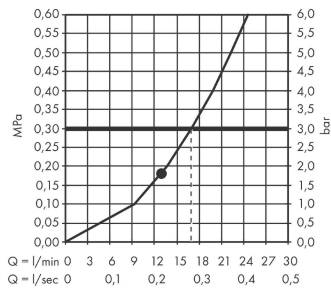

AXOR ShowerSolutions

Kopfbrause 250/250 1jet mit Brausearm

Oberfläche: **Polished Gold Optic** Artikelnummer: **35306990**

Beschreibung

Merkmale

- besteht aus: Kopfbrause, Brausenarm
- Brausekopfgrösse: 250 x 250 mm
- Strahlart: PowderRain
- Durchflussmenge PowderRain (bei 3 bar): 17 l/min
- Funktion ab: 12,8 l/min
- Maximale Durchflussmenge bei 3 bar: 17 l/min
- Mindestfließdruck: 1,8 bar
- dynamische Strahldüsen fahren im Betrieb aus
- Material Strahlscheibe: Metall
- Brausearmlänge: 450 mm
- Kopfbrause zur Reinigung abnehmbar
- ServiceCard mit Sieb kann zur Reinigung ohne Werkzeug entnommen werden
- Montage: Wand
- Anschlussgewinde: G ½

Maßzeichnung

AXOR ShowerSolutions
Kopfbrause 250/250 1jet mit Brausearm
 Oberfläche: **Polished Gold Optic** Artikelnummer: **35306990**

Durchflussdiagramm

Die Verbrauchswerte wurden praxisnah mit den dazugehörigen Armaturen (Thermostat/Mischer/Unterputzventil) gemessen.