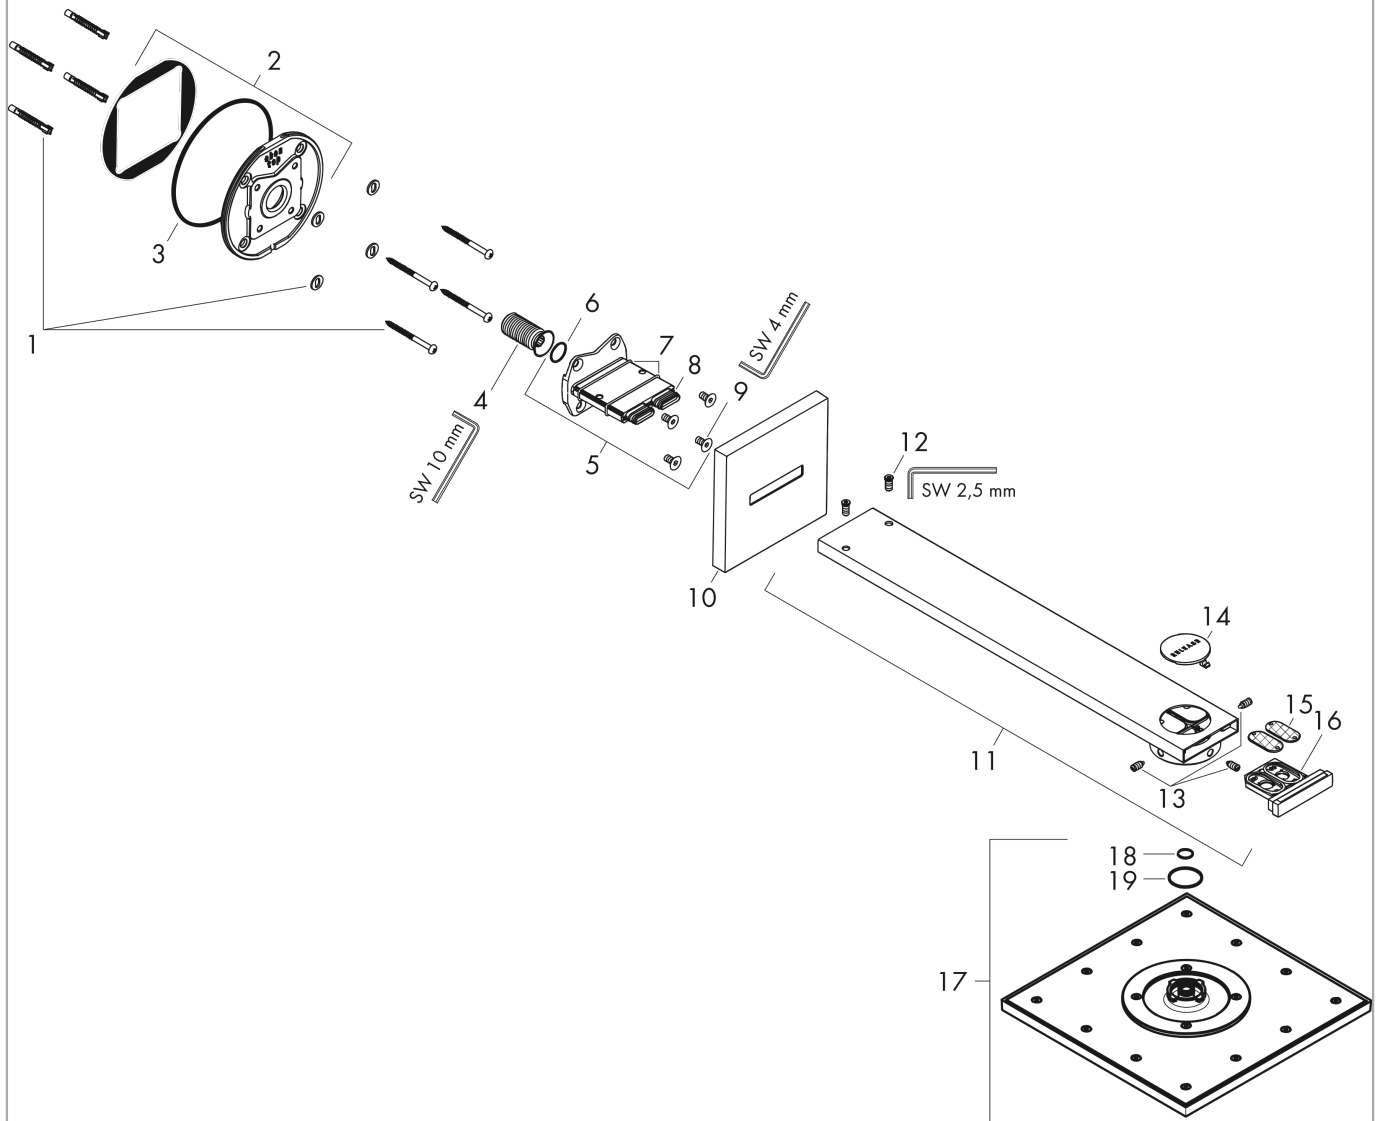

AXOR ShowerSolutions

Kopfbrause 250/250 1jet mit Brausearm

Oberfläche: **Polished Gold Optic** Artikelnummer: **35306990**

Beschreibung

Merkmale

- besteht aus: Kopfbrause, Brausenarm
- Brausekopfgrösse: 250 x 250 mm
- Strahlart: PowderRain
- Durchflussmenge PowderRain (bei 3 bar): 17 l/min
- Funktion ab: 12,8 l/min
- Maximale Durchflussmenge bei 3 bar: 17 l/min
- Mindestfließdruck: 1,8 bar
- dynamische Strahldüsen fahren im Betrieb aus
- Material Strahlscheibe: Metall
- Brausearmlänge: 450 mm
- Kopfbrause zur Reinigung abnehmbar
- ServiceCard mit Sieb kann zur Reinigung ohne Werkzeug entnommen werden
- Montage: Wand
- Anschlussgewinde: G ½

Maßzeichnung

AXOR ShowerSolutions
Kopfbrause 250/250 1jet mit Brausearm
 Oberfläche: **Polished Gold Optic** Artikelnummer: **35306990**

Durchflussdiagramm

Die Verbrauchswerte wurden praxisnah mit den dazugehörigen Armaturen (Thermostat/Mischer/Unterputzventil) gemessen.

Explosionszeichnung

Baujahr: >03/19

AXOR ShowerSolutions

Kopfbrause 250/250 1jet mit Brausearm

Oberfläche: **Polished Gold Optic** Artikelnummer: **35306990**

Ersatzteilliste

Baujahr: >03/19

Pos.	Beschreibung	Artikelnummer	Preis	VE
1	Befestigungsteile	96179000	11.90 CHF	1
2	Wandflansch	93455000	72.55 CHF	1
3	O-Ring 120x2,5	93399000	5.40 CHF	1
4	Anschlußnippel G½	93419000	58.70 CHF	1
5	Adapter für Kopfbrause	93456000	166.45 CHF	1
6	O-Ring 17x1,5	98137000	3.25 CHF	1
7	O-Ring 30x2	98186000	3.25 CHF	1
8	O-Ring 15x1,5	92118000	3.25 CHF	1
9	Schraube	92137000	5.40 CHF	1
10	Rosette	93400990	132.95 CHF	1
11	Brausearm	93404990	831.30 CHF	1
12	Schraube	93431000	8.65 CHF	1
13	Schraubenset	93454000	58.70 CHF	1
14	Drucktaster	93401000	18.80 CHF	1
15	Sieb	93402000	11.90 CHF	1
16	Serviceeinheit	93403990	132.95 CHF	1
17	Kopfbrause	93452990	1683.10 CHF	1
18	O-Ring 12x1,5	98430000	3.25 CHF	1
19	O-Ring 28x2	98194000	3.25 CHF	1