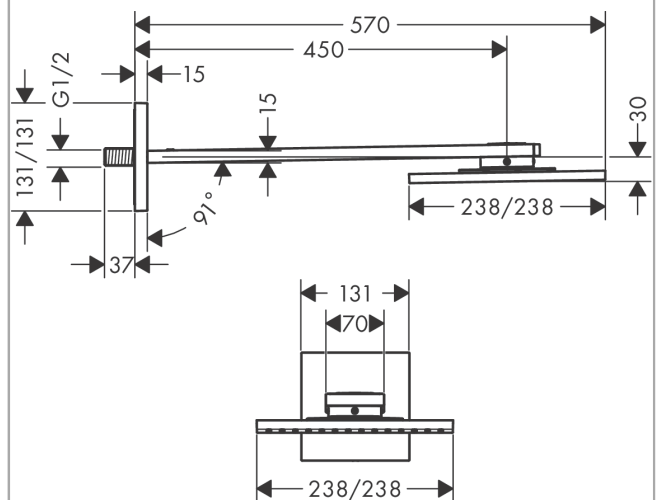

AXOR ShowerSolutions

Kopfbrause 250/250 1jet mit Brausearm

Oberfläche: **Polished Gold Optic** Artikelnummer: **35306990**

Beschreibung

Merkmale

- besteht aus: Kopfbrause, Brausenarm
- Brausekopfgrösse: 250 x 250 mm
- Strahlart: PowderRain
- Durchflussmenge PowderRain (bei 3 bar): 17 l/min
- Funktion ab: 12,8 l/min
- Maximale Durchflussmenge bei 3 bar: 17 l/min
- Mindestfließdruck: 1,8 bar
- dynamische Strahldüsen fahren im Betrieb aus
- Material Strahlscheibe: Metall
- Brausearmlänge: 450 mm
- Kopfbrause zur Reinigung abnehmbar
- ServiceCard mit Sieb kann zur Reinigung ohne Werkzeug entnommen werden
- Montage: Wand
- Anschlussgewinde: G ½

Maßzeichnung

AXOR ShowerSolutions
Kopfbrause 250/250 1jet mit Brausearm
 Oberfläche: **Polished Gold Optic** Artikelnummer: **35306990**

Durchflussdiagramm

Die Verbrauchswerte wurden praxisnah mit den dazugehörigen Armaturen (Thermostat/Mischer/Unterputzventil) gemessen.

AXOR ShowerSolutions

Kopfbrause 250/250 1jet mit Brausearm

Oberfläche: **Polished Gold Optic** Artikelnummer: **35306990**

Einbaubeispiel

AXOR ShowerSolutions
Kopfbrause 250/250 1jet mit Brausearm
 Oberfläche: **Polished Gold Optic** Artikelnummer: **35306990**