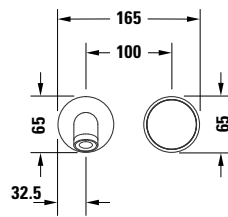

White Tulip # WT1070004010

Design by Philippe Starck

Einhebel-Waschtischmischer

Basis Angaben	
Langbezeichnung	Duravit White Tulip Einhebel-Waschtischmischer Chrom Hochglanz – WT1070004010

Vermaung	
Hhe	63 mm
Ausladung	225 mm

Spezifikationen

Montage	
Montageart	Unterputz
Temperaturregelung	Keramikmischsystem
Auslauf	Strahlformer mit Kippfunktion
Durchflussmenge (3 bar)	5 l/min
Geruschkategorie	I
Strahlart	Normalstrahl
Min. empfohlener Betriebsdruck	1 bar
Max. empfohlener Betriebsdruck	5 bar
Farbe	
Farbwert	Chrom
Glanzgrad	Hochglanz
Bedienung	
Bedienungsart	Mechanisch

Beschreibungstexte

Ausschreibungstext	<p>Duravit White Tulip Einhebel-Waschtischmischer Chrom Hochglanz, Designer: Philippe Starck, Chrom Hochglanz, Oberflchenbehandlung: Verchromt, Form: Rund, Strahlart: Normalstrahl, Griffvariante: Hebelgriff, Bedienungsart: Mechanisch, Auslauf: Strahlformer mit Kippfunktion, Technisches Feature: AirPlus, AquaControl, Durchflussmenge (3 bar): 5 l/min, Min. empfohlener Betriebsdruck: 1 bar, Temperaturregelung: Keramikmischsystem, Geeignet fr Durchlauferhitzer, Anschlussart Wasseranschluss: Grundkrper, EAN Nr.: 8000177309168, Artikelgewicht: 1,1 kg, Ausladung: 225 mm, Abmessungen (Breite / Lnge x Tiefe / Breite x Hhe): 160 x 237 x 63 mm, Artikel Nr.: WT1070004010, Geruschkategorie: I</p>
--------------------	--

Features	
Geeignet fr Durchlauferhitzer	✓
Griffvariante	Hebelgriff

Lieferumfang	
Inkl. Sichtteile	✓

Logistik	
Artikelgewicht	1,1 kg

Passende Produkte

Notwendige Artikel	
	Grundkrper # GK1900002000 Brausen und Zubehr