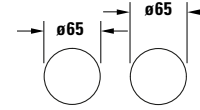

White Tulip # WT1070004010

Design by Philippe Starck

Einhebel-Waschtischmischer

Basis Angaben	
Langbezeichnung	Duravit White Tulip Einhebel-Waschtischmischer Chrom Hochglanz – WT1070004010

Vermaung	
Hhe	63 mm
Ausladung	225 mm

Beschreibungstexte

Ausschreibungstext	<p>Duravit White Tulip Einhebel-Waschtischmischer Chrom Hochglanz, Designer: Philippe Starck, Chrom Hochglanz, Oberflchenbehandlung: Verchromt, Form: Rund, Strahlart: Normalstrahl, Griffvariante: Hebelgriff, Bedienungsart: Mechanisch, Auslauf: Strahlformer mit Kippfunktion, Technisches Feature: AirPlus, AquaControl, Durchflussmenge (3 bar): 5 l/min, Min. empfohlener Betriebsdruck: 1 bar, Temperaturregelung: Keramikmischsystem, Geeignet fr Durchlauferhitzer, Anschlussart Wasseranschluss: Grundkrper, EAN Nr.: 8000177309168, Artikelgewicht: 1,1 kg, Ausladung: 225 mm, Abmessungen (Breite / Lnge x Tiefe / Breite x Hhe): 160 x 237 x 63 mm, Artikel Nr.: WT1070004010, Geruschkategorie: I</p>
--------------------	--