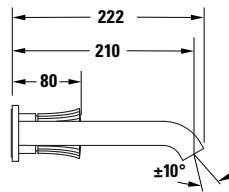

White Tulip # WT1070004010

Design by Philippe Starck

Einhebel-Waschtischmischer

Basis Angaben	
Langbezeichnung	Duravit White Tulip Einhebel-Waschtischmischer Chrom Hochglanz – WT1070004010

Vermaung	
Hhe	63 mm
Ausladung	225 mm

Spezifikationen

Montage	
Montageart	Unterputz
Temperaturregelung	Keramikmischsystem
Auslauf	Strahlformer mit Kippfunktion
Durchflussmenge (3 bar)	5 l/min
Geruschkategorie	I
Strahlart	Normalstrahl
Min. empfohlener Betriebsdruck	1 bar
Max. empfohlener Betriebsdruck	5 bar
Farbe	
Farbwert	Chrom
Glanzgrad	Hochglanz
Bedienung	
Bedienungsart	Mechanisch

Beschreibungstexte

Ausschreibungstext	<p>Duravit White Tulip Einhebel-Waschtischmischer Chrom Hochglanz, Designer: Philippe Starck, Chrom Hochglanz, Oberflchenbehandlung: Verchromt, Form: Rund, Strahlart: Normalstrahl, Griffvariante: Hebelgriff, Bedienungsart: Mechanisch, Auslauf: Strahlformer mit Kippfunktion, Technisches Feature: AirPlus, AquaControl, Durchflussmenge (3 bar): 5 l/min, Min. empfohlener Betriebsdruck: 1 bar, Temperaturregelung: Keramikmischsystem, Geeignet fr Durchlauferhitzer, Anschlussart Wasseranschluss: Grundkrper, EAN Nr.: 8000177309168, Artikelgewicht: 1,1 kg, Ausladung: 225 mm, Abmessungen (Breite / Lnge x Tiefe / Breite x Hhe): 160 x 237 x 63 mm, Artikel Nr.: WT1070004010, Geruschkategorie: I</p>
--------------------	--

Features	
Geeignet fr Durchlauferhitzer	✓
Griffvariante	Hebelgriff

Lieferumfang	
Inkl. Sichtteile	✓

Logistik	
Artikelgewicht	1,1 kg

Passende Produkte

Notwendige Artikel	
	Grundkrper # GK1900002000 Brausen und Zubehr