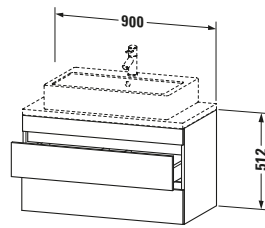

Konsolenwaschtischunterbau wandhängend

Basis Angaben	
Langbezeichnung	Duravit DuraStyle Konsolenwaschtischunterbau wandhängend, Basalt Matt, Rechteckig, Anzahl Schubkästen: 2 – DS530804343

Spezifikationen	
Anzahl Schubkästen	2
Für Anzahl Waschtische	1
Compact	✓
Montagegrad	Montiert

Waschplatz	
Position Becken	Mitte

Montage	
Montageart	Konsolenmontage / Wandhängend / Wandmontage

Farbe	
Farbwert	Basalt
Glanzgrad	Matt

Front	
Farbwert Front	Basalt
Glanzgrad Front	Matt

Korpus	
Glanzgrad Korpus	Matt
Material Korpus	Hochverdichtete Dreischicht-Holzspanplatte
Oberfläche Korpus	Dekor

Griff	
Ausführung Griff	Grifflos

Features	
Inneneinteilung	Optional
Selbsteinzug mit Dämpfung	✓
Siphonausschnitt	✓
Schürze	✓

Lieferumfang	
Montage	
Inkl. Befestigungsmaterial	✓
Technische Dokumentation	
Inkl. Montageanleitung	digital und gedruckt

Logistik	
Artikelgewicht	24,3 kg
Verkaufsverpackung	
Art Verkaufsverpackung	Karton
Menge / Verkaufsverpackung	1 Stk.
Ab Werk verpackt	✓
Breite Verkaufsverpackung inkl. Artikel	615 mm
Höhe Verkaufsverpackung inkl. Artikel	1060 mm
Tiefe Verkaufsverpackung inkl. Artikel	550 mm
Gewicht Verkaufsverpackung inkl. Artikel	28,5 kg
Anzahl Packstücke	1

Vermaßung	
Breite / Länge	900 mm
Höhe	512 mm
Tiefe / Breite	478 mm
Min. Wandabstand	20 mm

Passende Produkte	
Passende Artikel	
	Raumsparophon # 005076 Universal
	Inneneinteilung # UV9846 Universal

Notwendige Artikel	
	Konsole # DS101C DuraStyle
	Konsole # DS105C DuraStyle
	Konsole # DS100C DuraStyle
	Konsole # DS104C DuraStyle

Weitere Informationen finden Sie hier

<https://pro.duravit.de/p/DS530804343>