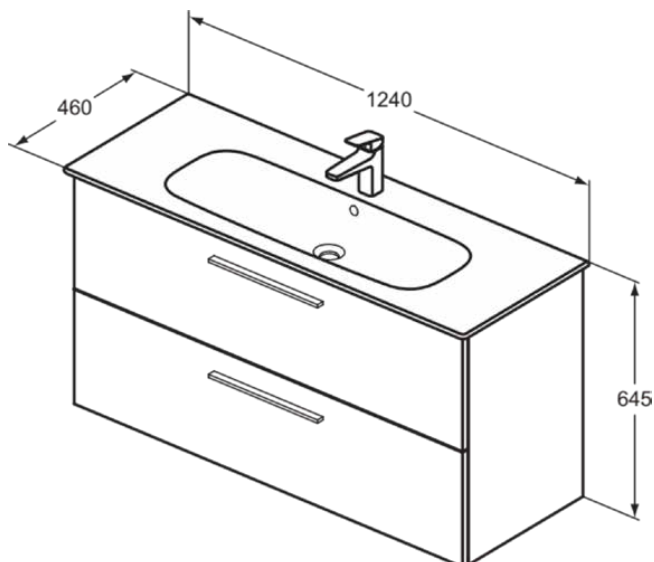

### Allgemeine Informationen

Produktkategorie:	Möbel
Produktart:	Waschtisch-Unterschrank
Marke:	Ideal Standard
Kollektion:	I.LIFE A
Designer:	Palomba Serafini Associati
Colour:	NV - Carbongrau Matt
Oberflächenbeschaffenheit:	Matt
Höhe (mm):	645
Breite (mm):	1240
Ausladung (mm):	460
Befestigungsart:	Befestigungsset
Nettogewicht (kg):	0.00
EAN Code:	4015413061926