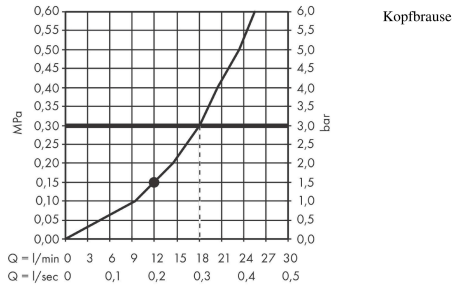

AXOR ShowerSolutions
Kopfbrause 250 1jet mit Brausenarm

Oberfläche: **Brushed Brass** Artikelnummer: **35284950**

Durchflussdiagramm

AXOR ShowerSolutions
Kopfbrause 250 1jet mit Brausenarm

Oberfläche: **Brushed Brass** Artikelnummer: **35284950**