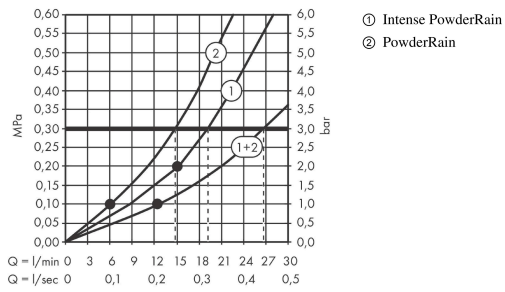

#### Produktabbildung

#### Maßzeichnung

**AXOR ShowerSolutions**

**Kopfbrause 250/250 2jet mit Brausearm**

Oberfläche: **Polished Black Chrome** Artikelnummer: **35310330**

**Durchflussdiagramm**

Die Verbrauchswerte wurden praxisnah mit den dazugehörigen Armaturen (Thermostat/Mischer/Unterputzventil) gemessen.