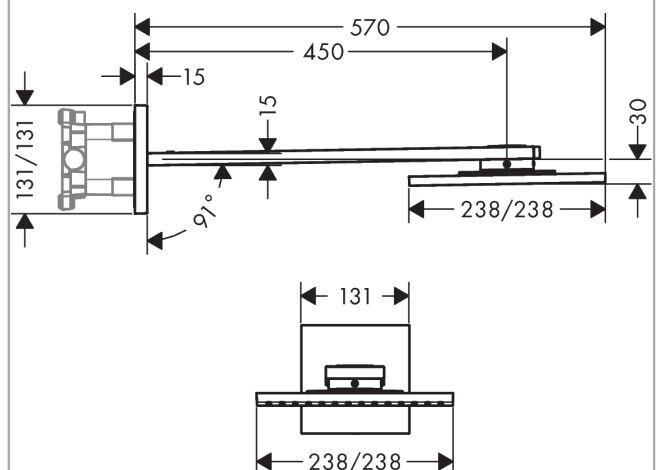

AXOR ShowerSolutions

Kopfbrause 250/250 2jet mit Brausearm

Oberfläche: **Polished Black Chrome** Artikelnummer: **35310330**

Beschreibung

Merkmale

- besteht aus: Kopfbrause, Brausearm
- Brausekopfgrösse: 250 x 250 mm
- Strahlart: PowderRain, Intense PowderRain
- Durchflussmenge PowderRain (bei 3 bar): 19 l/min
- Durchflussmenge Intense PowderRain (bei 3 bar): 15 l/min
- Maximale Durchflussmenge bei 3 bar: 19 l/min
- Mindestfliessdruck: 2 bar
- Select Umstellung an der Armatur
- dynamische Strahldüsen fahren im Betrieb aus
- Material Strahlscheibe: Metall
- Brausearmlänge: 450 mm
- Kopfbrause zur Reinigung abnehmbar
- ServiceCard mit Sieb kann zur Reinigung ohne Werkzeug entnommen werden
- Montage: Wand
- Anschlussart: Grundkörper

Artikeldetails

Preis exkl. MwSt.

2306.00 CHF

Technologie

Designpreise

reddot winner 2020

reddot winner 2021

Zertifikate / Nachhaltigkeit

Produktabbildung

Maßzeichnung