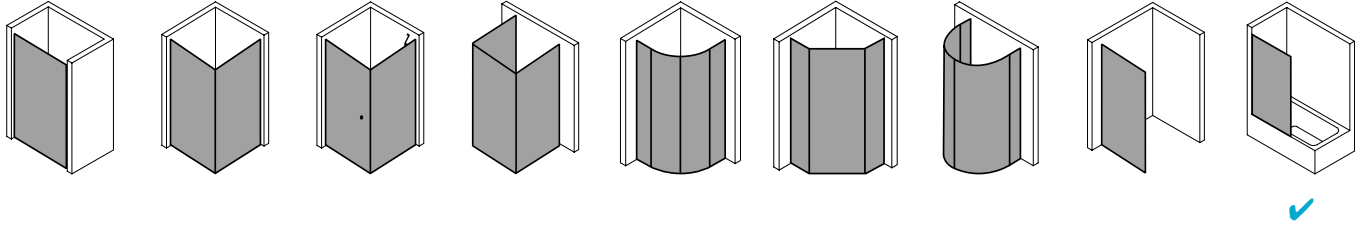

Produktbeschreibung

Faltwände sind ideal, um aus Ihrer Wanne im Handumdrehen eine Dusche zu zaubern. Und umgekehrt. 1-, 2- oder 3-flügelig: Sie entscheiden, wie umfassend Ihr Spritzschutz sein soll. VARIO 2000 passt auf nahezu jede Standardbadewanne und auch Sonderanfertigungen sind natürlich machbar. Bei der Scheibe wählen Sie zwischen der hochwertigen Einscheiben-Sicherheitsglas-Ausführung und dem robusten Kunststoffglas Kerolan. Wie wäre es mit der optionalen CLEAN Pflegeleicht-Beschichtung? Damit sparen Sie viel Zeit und Ihre Glaswand steht immer brillant da.

Produktleistungen

- Kermi Duschdesign VARIO 2000 Pendelflügel
- Zum Einbau auf Badewanne und zur Kombination mit V2 TWD Seitenwand mit Deckenstütze.
- Gerahmter Pendelflügel auf Badewanne mit einem Flügel, im Wandprofil 90° nach innen und außen schwenkbar.
- Verglasung mit 3 mm Kunststoffglas Kerolan Perl oder 3 mm Einscheiben-Sicherheitsglas nach EN 12150-1. ESG optional mit Pflegeleicht-Beschichtung CLEAN.
- Profile aus hochwertigem eloxiertem Aluminium.
- Verstellmöglichkeit im Wandprofil 16 mm.
- Durchgehende Dichtprofile, waagerechte Dichtleisten.
- VARIO 2000 erfüllt die Anforderungen der Spritzwasserschutzprüfung nach DIN EN 14428.
- Im Lieferumfang enthalten: Befestigungsmaterial.
- Optional mit Befestigungsmaterial Klebetechnik KermiGLUE.
- Made in Germany.
- Geprüft nach DIN EN 14428 (CE).
- 20 Jahre Ersatzteil-Nachkaufsicherheit nach Auslauf des Modells.
- Qualitätssicherungssystem zertifiziert nach DIN EN ISO 9001:2015.
- Umweltmanagement zertifiziert nach DIN EN 14001:2015.
- Energiemanagement zertifiziert nach DIN EN 50001:2011.

Technische Daten

Höhe	1400 mm
Breite	650 mm
Tiefe	24 mm
Oberfläche	weiß
Glas	ESG SR Opaco
Beschichtung	ohne
Gesamtbreite	701-717 mm
Anschlag	links und rechts

Einbausituation

Technische Darstellung