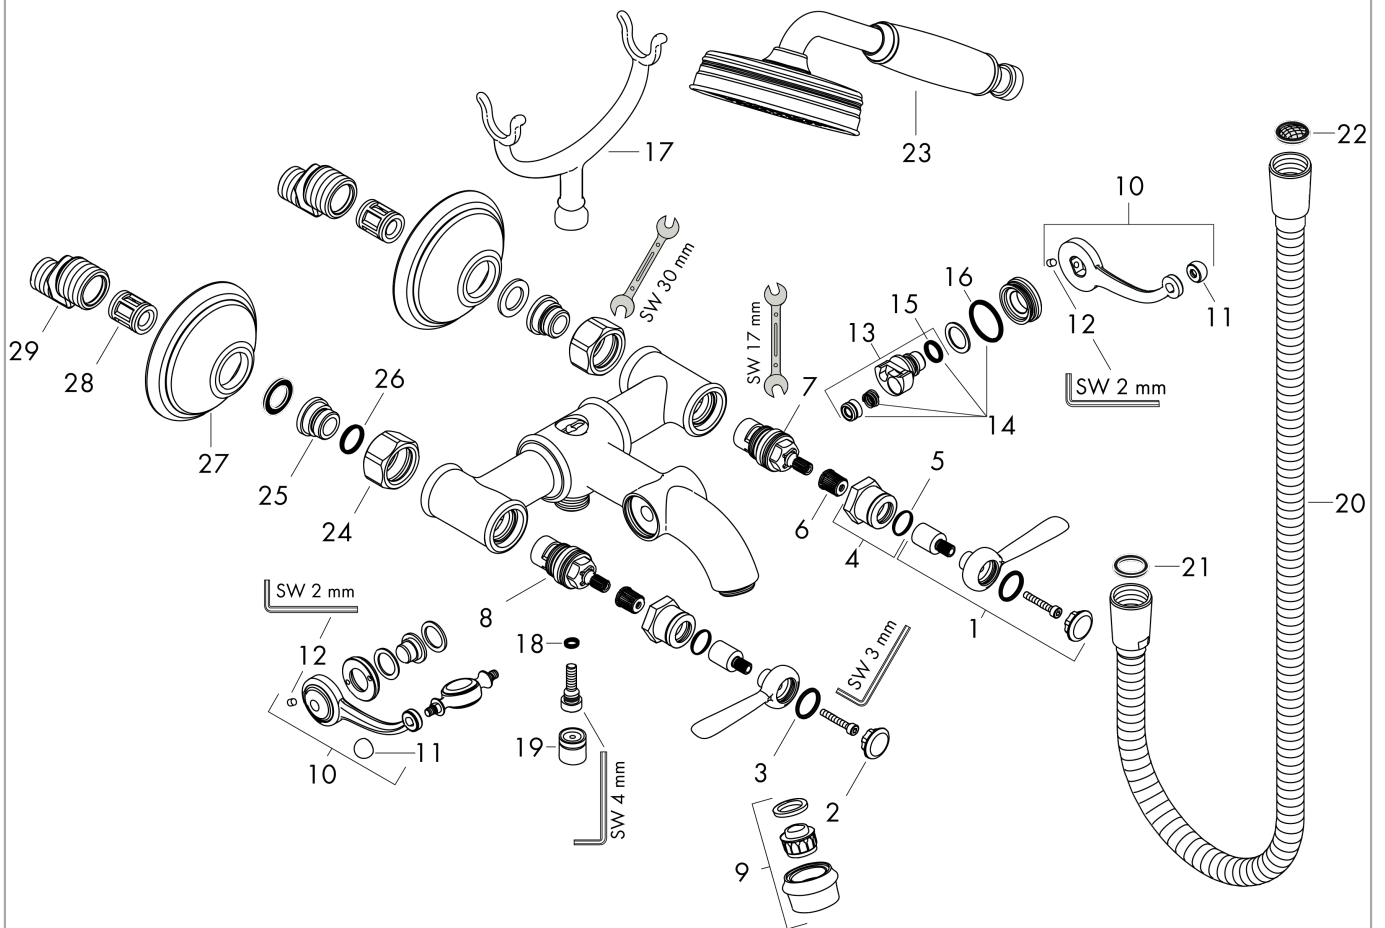

AXOR Montreux

2-Griff-Wannenarmatur Aufputz mit Hebelgriffen

Oberfläche: **Brushed Nickel** Artikelnummer: **16551820**

Beschreibung

Merkmale

- besteht aus: 2-Griff Wannenarmatur, Handbrause, Brausenschlauch, Brausenhalter
- Ausladung: 224 mm
- Stichmass: 170 ± 32 mm
- Strahlart Armatur: Normalstrahl
- Strahlart Handbrause: RainAir
- Maximale Durchflussmenge bei 3 bar: 20 l/min
- Durchfluss für Wanneneinlauf bei 3 bar: 20 l/min
- Durchfluss für Handbrause bei 3 bar: 14 l/min
- Keramikventile heiss/kalt 90°
- Rückflussverhinderer
- Anschlussart: S-Anschlüsse
- Wandmontage

AXOR Montreux

2-Griff-Wannenarmatur Aufputz mit Hebelgriffen

Oberfläche: **Brushed Nickel** Artikelnummer: **16551820**

Explosionszeichnung

Baujahr: >10/16

AXOR Montreux

2-Griff-Wannenarmatur Aufputz mit Hebelgriffen