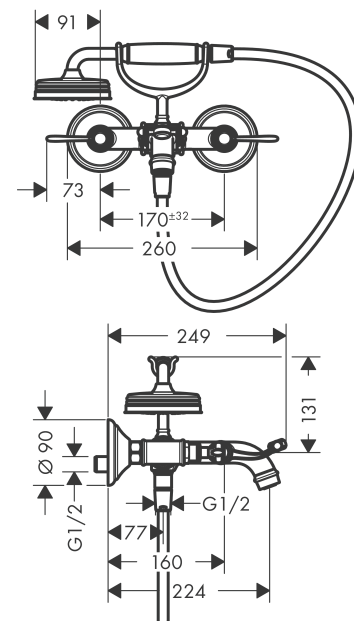

Maßzeichnung