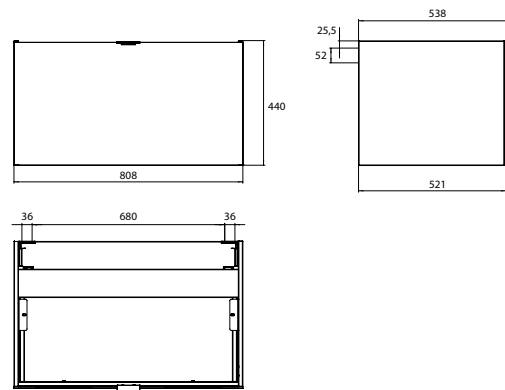

PRODUKTINFORMATION

Waschtisch-Unterschrank, 800 mm. Korpus aus Lackfronten, Hochglanz, passend zu den Waschtischen 9577 114 80/81/82/83. Auszug mit Glasfront (ESG) und Griff in chrom. schwarz

Art.-Nr.9583 275 22