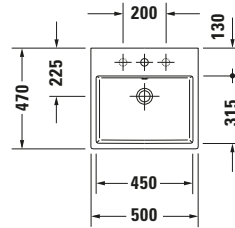

Aufsatzbecken

Basis Angaben

Langbezeichnung	Duravit Vero Air Aufsatzbecken 500 mm Weiß Hochglanz, Hahnlochbank, Anzahl Hahnlöcher pro Waschplatz: 1, Überlauf, Geschliffen – 23525000001
-----------------	--

Spezifikationen

Farbe	
Farbwert	Weiß
Innenfarbe	Weiß
Aussenfarbe	Weiß
Glanzgrad	Hochglanz
Glanzgrad Innen	Hochglanz
Glanzgrad Außen	Hochglanz
Überlauf	
Überlauf	✓
Waschplatz	
Anzahl Hahnlöcher pro Waschplatz	1
Material	
Material	Keramik

	Push-open Ventil # 0050524600 Universal
	Push-open Ventil # 005052 Universal
	Designsiphon # 0050361000 Universal
	Designsiphon # 0050364600 Universal

Beschreibungstexte

Ausschreibungstext	Duravit Vero Air Aufsatzbecken Weiß Hochglanz 500 mm, Designer: Duravit, Sanitärkeramik, Aufsatz, Überlauf, Position Ablauf: Mitte, Geschliffen, Rückwand glasiert, Ablagefläche: Hahnlochbank, Anzahl Becken: 1, Beckenform: Rechteckig, Position Becken: Mitte, Position Hahnloch: Mitte, Weiß Hochglanz, Geeignet für Möbel, Hahnlochbank, CE-Kennzeichen-1: EN 14688, EAN Nr.: 4053424188843, Artikelgewicht: 15,4 kg, Beckenbreite: 450 mm, Beckentiefe: 315 mm, Abmessungen (Breite / Länge x Tiefe / Breite x Höhe): 500 x 470 x 165 mm, WonderGliss, Artikel Nr.: 23525000001
--------------------	---