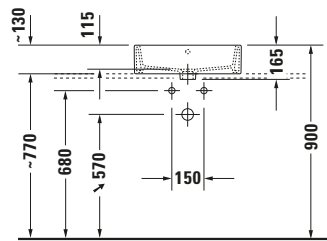

Aufsatzbecken

Basis Angaben

Langbezeichnung	Duravit Vero Air Aufsatzbecken 500 mm Weiß Hochglanz, Hahnlochbank, Anzahl Hahnlöcher pro Waschplatz: 1, Überlauf, Geschliffen – 23525000001
-----------------	--

Spezifikationen

Farbe	
Farbwert	Weiß
Innenfarbe	Weiß
Aussenfarbe	Weiß
Glanzgrad	Hochglanz
Glanzgrad Innen	Hochglanz
Glanzgrad Außen	Hochglanz
Überlauf	
Überlauf	✓
Waschplatz	
Anzahl Hahnlöcher pro Waschplatz	1
Material	
Material	Keramik

	Push-open Ventil # 0050524600 Universal
	Push-open Ventil # 005052 Universal
	Designsiphon # 0050361000 Universal
	Designsiphon # 0050364600 Universal

Beschreibungstexte

Ausschreibungstext	Duravit Vero Air Aufsatzbecken Weiß Hochglanz 500 mm, Designer: Duravit, Sanitärkeramik, Aufsatz, Überlauf, Position Ablauf: Mitte, Geschliffen, Rückwand glasiert, Ablagefläche: Hahnlochbank, Anzahl Becken: 1, Beckenform: Rechteckig, Position Becken: Mitte, Position Hahnloch: Mitte, Weiß Hochglanz, Geeignet für Möbel, Hahnlochbank, CE-Kennzeichen-1: EN 14688, EAN Nr.: 4053424188843, Artikelgewicht: 15,4 kg, Beckenbreite: 450 mm, Beckentiefe: 315 mm, Abmessungen (Breite / Länge x Tiefe / Breite x Höhe): 500 x 470 x 165 mm, WonderGliss, Artikel Nr.: 23525000001
--------------------	---