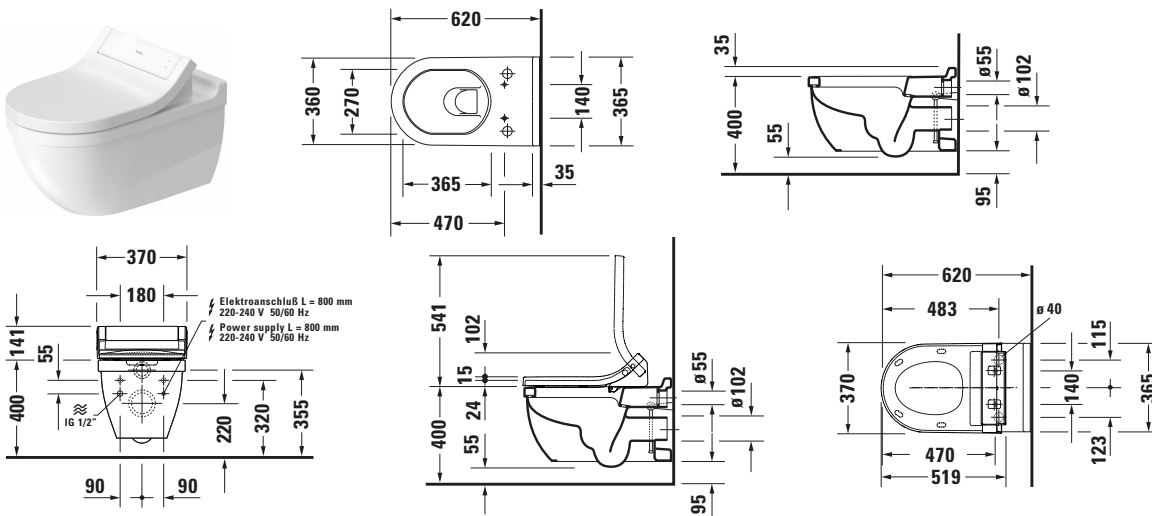

Starck 3 # 22265900001

Design by Philippe Starck

Wand WC für Dusch-WC Sitz

Basis Angaben	
Langbezeichnung	Duravit Starck 3 Wand WC für Dusch-WC Sitz Weiß Hochglanz – 22265900001

Spezifikationen	
Farbe	
Farbwert	Weiß
Innenfarbe	Weiß
Aussenfarbe	Weiß
Glanzgrad	Hochglanz
Glanzgrad Innen	Hochglanz
Glanzgrad Außen	Hochglanz
Spülung	
Spülform	Tiefspüler
Spülrand	geschlossen
Unified Water Label (UWL) Klasse	1
Ablauf	
Abgang	waagrecht
Relevante Zertifikate	
Unified Water Label (UWL) Klasse	1

Features	
Oberflächenveredelung	
WonderGliss	✓
WC	
SensoWash WC	✓

Lieferumfang	
Montage	
Befestigung inklusive	Durafix

Logistik	
Artikelgewicht	29 kg

Passende Produkte	
Passende Artikel	
	Vorinstallations-Set # 0050720000 Universal
	Anschluss-Set # 1006910000 Universal
	Anschluss-Set # 1006920000 Universal
	Anschluss-Set # 1007300000 Universal
	Dusch-WC Sitz # 613000 SensoWash Classic

Beschreibungstexte	
Ausschreibungstext	Duravit Starck 3 Wand WC für Dusch-WC Sitz Weiß Hochglanz 620 mm, Designer: Philippe Starck, Spülform: Tiefspüler, Spülrand: geschlossen, Sanitärkeramik, Wandhängend, Abgang: waagrecht, Befestigung inklusive: Durafix, Unified Water Label (UWL) Klasse: 1, CE-Kennzeichen-1: EN 997, EAN Nr.: 4021534822162, Artikelgewicht: 29 kg, Abmessungen (Breite / Länge x Tiefe / Breite x Höhe): 365 x 620 x 435 mm, WonderGliss, Artikel Nr.: 22265900001

Weitere Informationen finden Sie hier

<https://pro.duravit.de/p/22265900001>

Alle Zeichnungen enthalten alle notwendigen Maße (mm), die den üblichen Toleranzen unterliegen. Exakte Maße können nur am Produkt abgenommen werden.