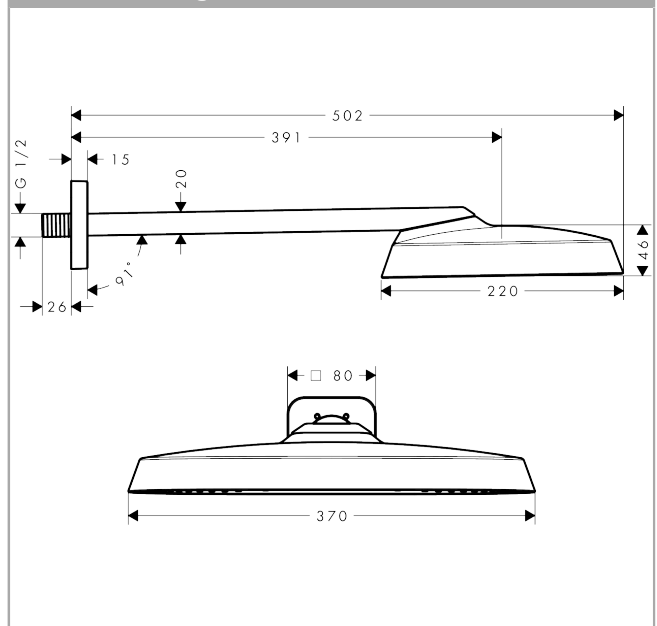

AXOR ShowerSphere

Kopfbrause 370/220 1jet EcoSmart mit Brausearm

Oberfläche: **Brushed Black Chrome** Artikelnummer: **39749340**

Beschreibung

Merkmale

- besteht aus: Kopfbrause, Brausearm
- Brausekopfgröße: 370 x 220 mm
- Strahlart: Rain
- FlexPower: Düsen passen sich Wasserdruck automatisch an durch öffnen und schließen
- QuickClean+: Kalkablagerung vermeiden durch die Elastizität der Düsen
- Durchflussregler: 8 l/min (mit möglichen Toleranzen -20 %)
- Durchflussmenge Rain Strahl bei 3 bar: 6,6 l/min
- Funktion ab: 4,6 l/min
- maximale Durchflussmenge bei 3 bar: 8 l/min
- Mindestfließdruck: 0,7 bar
- Ausladung: 391 mm
- Material Strahlscheibe: Metall
- Kopfbrause zur Reinigung abnehmbar
- Metallbrausearm
- Montage: Wand
- Anschlussgewinde: G 1/2
- Anschlussgröße: DN15
- für Durchlauferhitzer geeignet
- EU-Taxonomie: max. 8 l/min - Vermeidung erheblicher Beeinträchtigungen (DNSH)
- P-IX 10349/IIZ

Technologie

Produktabbildung

Maßzeichnung

AXOR ShowerSphere
Kopfbrause 370/220 1jet EcoSmart mit Brausearm
 Oberfläche: **Brushed Black Chrome** Artikelnummer: **39749340**

Durchflussdiagramm

AXOR ShowerSphere
 Kopfbrause 370/220 1jet EcoSmart mit Brausearm
 Oberfläche: **Brushed Black Chrome** Artikelnummer: **39749340**

Einbaubeispiel