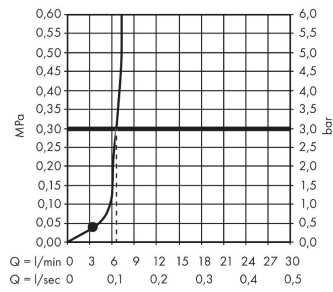

AXOR ShowerSphere

Kopfbrause 370/220 1jet EcoSmart mit Brausearm

Oberfläche: **Brushed Black Chrome** Artikelnummer: **39749340**

Beschreibung

Merkmale

- besteht aus: Kopfbrause, Brausearm
- Brausekopfgröße: 370 x 220 mm
- Strahlart: Rain
- FlexPower: Düsen passen sich Wasserdruck automatisch an durch öffnen und schließen
- QuickClean+: Kalkablagerung vermeiden durch die Elastizität der Düsen
- Durchflussregler: 8 l/min (mit möglichen Toleranzen -20 %)
- Durchflussmenge Rain Strahl bei 3 bar: 6,6 l/min
- Funktion ab: 4,6 l/min
- maximale Durchflussmenge bei 3 bar: 8 l/min
- Mindestfließdruck: 0,7 bar
- Ausladung: 391 mm
- Material Strahlscheibe: Metall
- Kopfbrause zur Reinigung abnehmbar
- Metallbrausearm
- Montage: Wand
- Anschlussgewinde: G 1/2
- Anschlussgröße: DN15
- für Durchlauferhitzer geeignet
- EU-Taxonomie: max. 8 l/min - Vermeidung erheblicher Beeinträchtigungen (DNSH)
- P-IX 10349/IIZ

Technologie

Produktabbildung

Maßzeichnung

AXOR ShowerSphere
Kopfbrause 370/220 1jet EcoSmart mit Brausearm
 Oberfläche: **Brushed Black Chrome** Artikelnummer: **39749340**

Durchflussdiagramm

AXOR ShowerSphere
 Kopfbrause 370/220 1jet EcoSmart mit Brausearm
 Oberfläche: **Brushed Black Chrome** Artikelnummer: **39749340**