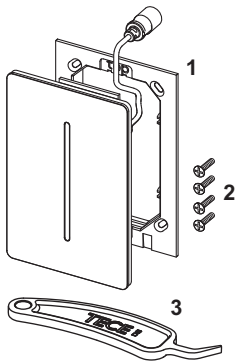

TECEfilo-Solid Sensorblende

Artikelnummer: 9242073

Farbe: Weiß matt

LE 1: 1 St.

LE 2: 15 St.

Beschreibung:

Feinmontage-Set für berührungslose Infrarot-Spüleinrichtung zur Kombination mit der TECEfilo Ventileinheit, passend für TECE-Urinalspülergehäuse U 2; verdeckt verschraubbar.

Abmessungen (B x H x T): 98 x 150 x 6 mm

Achtung:

- Ventileinheit bitte separat bestellen.
- Nicht kompatibel mit Deckelurinalen in der Farbe Schwarz.

Vertriebsdaten:

Produktname: TECEfilo-Solid Sensorblende, Weiß matt

Warengruppe: 904

Produktgruppe: 2009040130

Ersatzteile:

- | | | |
|---|---------|---|
| 1 | 9820647 | Befestigungsrahmen TECEfilo-Solid grau |
| | 9820648 | Befestigungsrahmen TECEfilo-Solid schwarz |
| | 9820649 | Befestigungsrahmen TECEfilo-Solid weiß |
| 2 | 9820554 | Befestigungsschrauben |
| 3 | 9820390 | Demontage- und Programmierschlüssel |