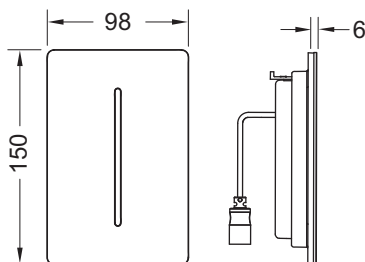

Abmessungen (B x H x T): 98 x 150 x 6 mm

Achtung:

- Ventileinheit bitte separat bestellen.
- Nicht kompatibel mit Deckelurinalen in der Farbe Schwarz.

Vertriebsdaten:

Produktname: TECEfilo-Solid Sensorblende, Weiß matt

Warengruppe: 904

Produktgruppe: 2009040130

Ersatzteile:

- | | | |
|---|---------|---|
| 1 | 9820647 | Befestigungsrahmen TECEfilo-Solid grau |
| | 9820648 | Befestigungsrahmen TECEfilo-Solid schwarz |
| | 9820649 | Befestigungsrahmen TECEfilo-Solid weiß |
| 2 | 9820554 | Befestigungsschrauben |
| 3 | 9820390 | Demontage- und Programmierschlüssel |