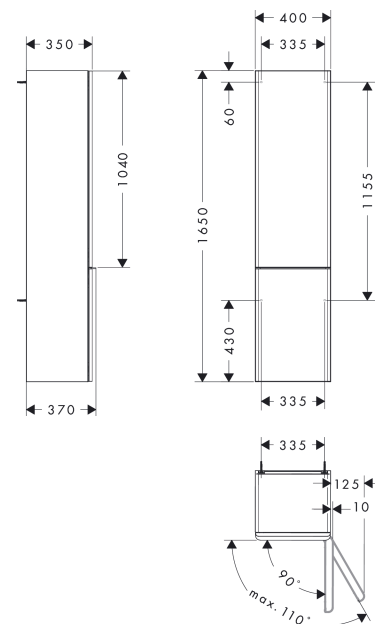

Xelu Q

Hochschrank Nussbaum Dunkel 400/350, Türanschlag rechts

Oberfläche Möbel: **Nussbaum Dunkel** Artikelnummer: **54142700**

Oberfläche Griff: **Matt White**

Beschreibung

Merkmale

- besteht aus: Hochschrank, Glasfachböden
- Material Korpus: mitteldichte Faserplatte (MDF)
- Oberflächenmaterial Korpus: Thermofolie
- Material Front: mitteldichte Faserplatte (MDF)
- Oberflächenmaterial Front: Thermofolie
- MoistureProof: langlebiges und feuchtraumgeeignetes Material
- mit Griffleiste
- Material Griffe: Aluminium
- Oberflächenmaterial Griffe: Pulverlack
- Öffnungsart: Tür
- 2 Türen
- Türanschlag: rechts
- SoftClose, für sanftes Schließen
- mit 3 verstellbaren Glasfachböden
- Montagezustand: vormontiert
- Wandmontage
- mit Befestigungsmaterial

Artikeldetails

TEAM-Nr. 243079.908.820

Preis exkl. MwSt. 938.00 CHF

Technologie

Designpreise

Zertifikate / Nachhaltigkeit

Produktabbildung

Maßzeichnung

Xelu Q

Hochschrank Nussbaum Dunkel 400/350, Türanschlag rechts

Oberfläche Möbel: **Nussbaum Dunkel** Artikelnummer: **54142700**

Oberfläche Griff: **Matt White**

Explosionszeichnung

Baujahr: >06/23

Xelu Q

Hochschrank Nussbaum Dunkel 400/350, Türanschlag rechts

Oberfläche Möbel: **Nussbaum Dunkel** Artikelnummer: **54142700**

Oberfläche Griff: **Matt White**

Ersatzteilliste

Baujahr: >06/23

Pos.	Beschreibung	Artikelnummer	Preis	VE
1	Möbelfront	87196000	339.45 CHF	1
2	Griff	87156700	-	1
3	Schraubenset	87157000	3.25 CHF	1
4	Möbelfront	87192000	339.45 CHF	1
5	Glasscheibe	87154000	58.70 CHF	1
6	Halteelement	87155000	8.65 CHF	1
7	Türscharniere kpl.	87151000	45.85 CHF	1
8	Abdeckungen	87153000	36.95 CHF	1
9	Türscharniere kpl.	87152000	36.95 CHF	1
10	Türscharniere kpl.	87184000	36.95 CHF	1
11	Abdeckungen	87146000	3.25 CHF	1
12	Magnet	87183000	58.70 CHF	1
13	Möbelkorpus	87188000	554.55 CHF	1
14	Montagesatz	87170000	45.85 CHF	1
15	Montagesatz	87144000	23.05 CHF	1
16	Montagesatz	87145000	45.85 CHF	1
17	Standbein	54145700	-	1