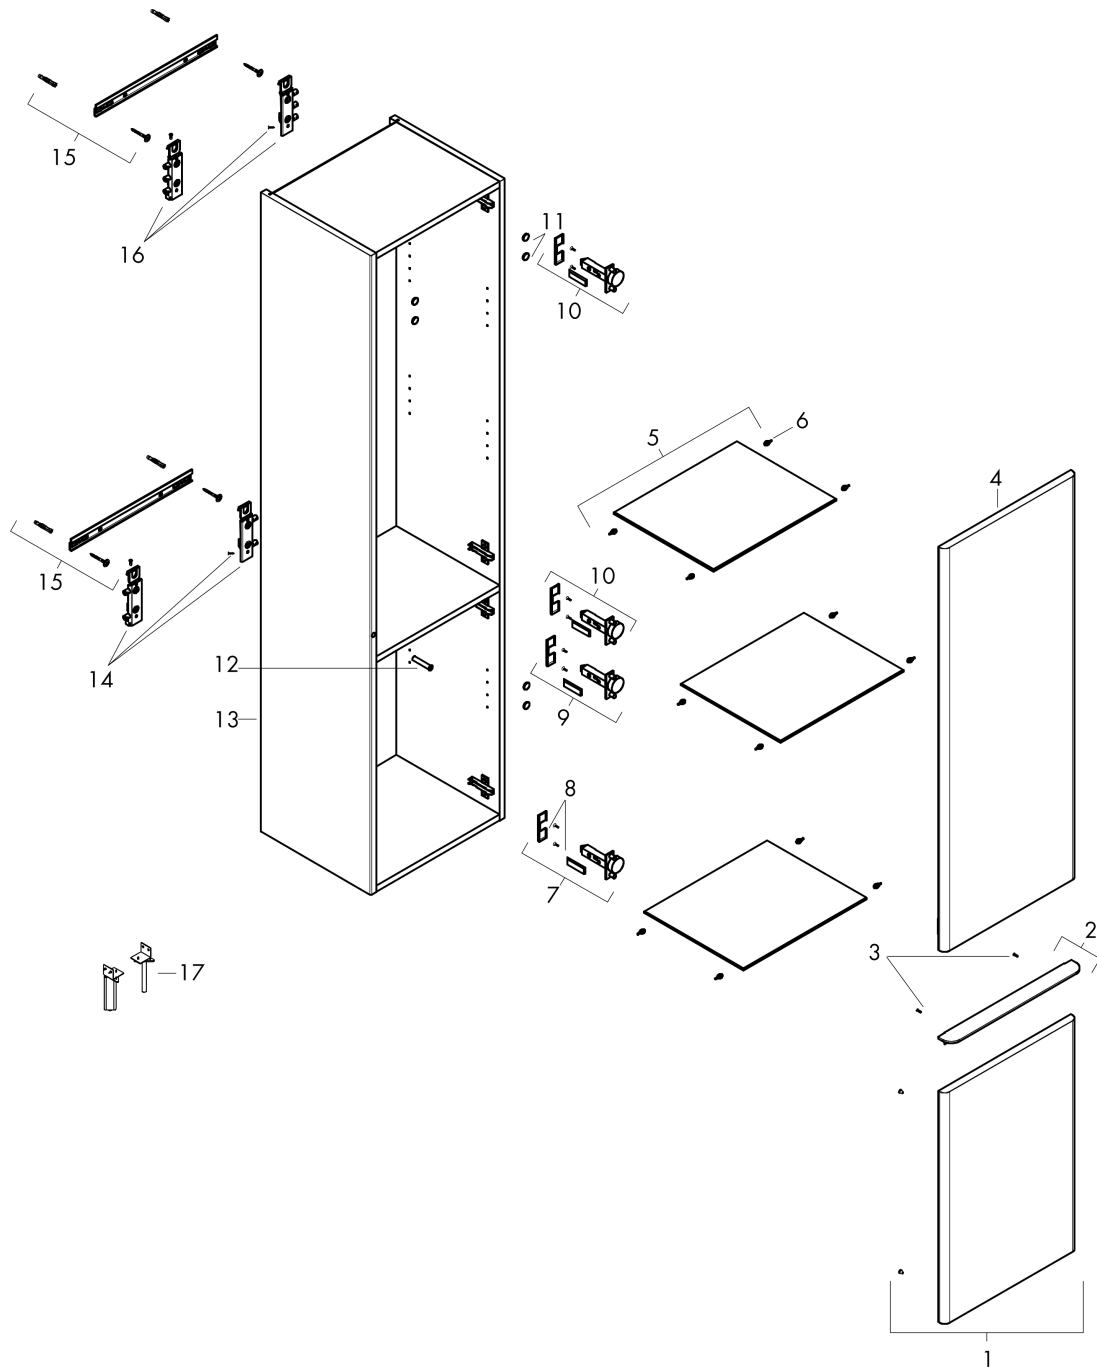

Xelu Q

Hochschrank Nussbaum Dunkel 400/350, Türanschlag rechts

Oberfläche Möbel: **Nussbaum Dunkel** Artikelnummer: **54142700**

Oberfläche Griff: **Matt White**

Beschreibung

Merkmale

- besteht aus: Hochschrank, Glasfachböden
- Material Korpus: mitteldichte Faserplatte (MDF)
- Oberflächenmaterial Korpus: Thermofolie
- Material Front: mitteldichte Faserplatte (MDF)
- Oberflächenmaterial Front: Thermofolie
- MoistureProof: langlebiges und feuchtraumgeeignetes Material
- mit Griffleiste
- Material Griffe: Aluminium
- Oberflächenmaterial Griffe: Pulverlack
- Öffnungsart: Tür
- 2 Türen
- Türanschlag: rechts
- SoftClose, für sanftes Schließen
- mit 3 verstellbaren Glasfachböden
- Montagezustand: vormontiert
- Wandmontage
- mit Befestigungsmaterial

Xelu Q

Hochschrank Nussbaum Dunkel 400/350, Türanschlag rechts

Oberfläche Möbel: **Nussbaum Dunkel** Artikelnummer: **54142700**

Oberfläche Griff: **Matt White**

Explosionszeichnung

Baujahr: >06/23

Xelu Q

Hochschrank Nussbaum Dunkel 400/350, Türanschlag rechts

Oberfläche Möbel: **Nussbaum Dunkel** Artikelnummer: **54142700**

Oberfläche Griff: **Matt White**

Ersatzteilliste

Baujahr: >06/23

Pos.	Beschreibung	Artikelnummer	Preis	VE
1	Möbelfront	87196000	339.45 CHF	1
2	Griff	87156700	-	1
3	Schraubenset	87157000	3.25 CHF	1
4	Möbelfront	87192000	339.45 CHF	1
5	Glasscheibe	87154000	58.70 CHF	1
6	Halteelement	87155000	8.65 CHF	1
7	Türscharniere kpl.	87151000	45.85 CHF	1
8	Abdeckungen	87153000	36.95 CHF	1
9	Türscharniere kpl.	87152000	36.95 CHF	1
10	Türscharniere kpl.	87184000	36.95 CHF	1
11	Abdeckungen	87146000	3.25 CHF	1
12	Magnet	87183000	58.70 CHF	1
13	Möbelkorpus	87188000	554.55 CHF	1
14	Montagesatz	87170000	45.85 CHF	1
15	Montagesatz	87144000	23.05 CHF	1
16	Montagesatz	87145000	45.85 CHF	1
17	Standbein	54145700	-	1