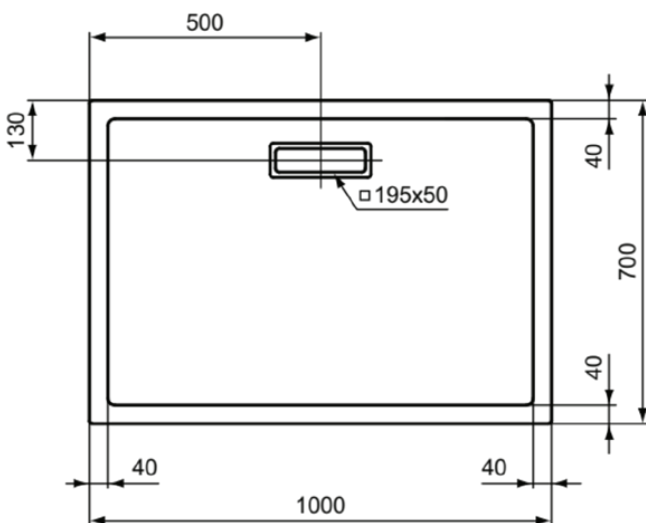

ULTRAFLAT NEW

T447501

ULTRAFLAT NEW | Rechteck-Brausewanne 1000x700x25 mm in weiß glänzend, ohne Ablaufgarnitur | Reinigungsmittelbeständig, Lichtbeständig, Barrierefrei, gemäß DIN 18040, 25 mm Höhe

Bild & Zeichnung

Allgemeine Informationen

Produktkategorie:	Brausewannen
Produktart:	Rechteck-Brausewanne
Marke:	Ideal Standard
Kollektion:	ULTRAFLAT NEW
Designer:	Ideal Standard
Colour:	01 - Weiß Glänzend
Oberflächenveredelung:	glänzend
Höhe (mm):	25
Breite (mm):	1000
Ausladung (mm):	700
Empfohlenes Fußset:	T4627
Nettogewicht (kg):	15.00
EAN Code:	8014140481966

Features

Reinigungsmittelbeständig

Lichtbeständig

Barrierefrei, gemäß DIN 18040

25 mm Höhe

Downloads

- [Installation Guide](#)

Produktstandards & Zertifikate