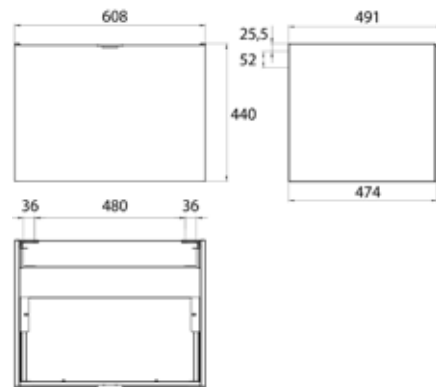

PRODUKTINFORMATION

Waschtisch-Unterschrank, 600 mm. Korpus aus Lackfronten, Hochglanz, passend zu den Waschtischen 9577 114 60/61/62. Auszug mit Glasfront (ESG) und Griff in chrom. optiwhite

Art.-Nr.9583 274 23