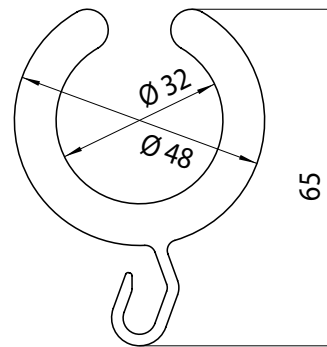

PRODUKTINFORMATION

Duschvorhangringe weiß

Art.-Nr.3587 139 01

100er Set