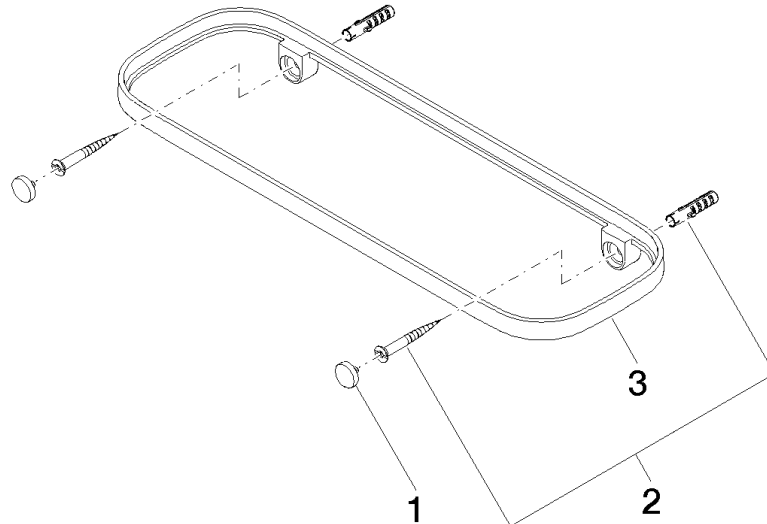

83 482 970 Produktversion ab 01.10.2023

- Breite 300 mm
- Höhe 26 mm
- Ausladung 100 mm
- ohne Gittereinsatz

	Dark Platinum gebürstet	83 482 970-99
	Chrom	83 482 970-00
	Platin gebürstet	83 482 970-06
	Platin	83 482 970-08
	Weiß matt	83 482 970-10
	Dark Brass matt	83 482 970-16
	Dark Bronze matt	83 482 970-17
	Dark Chrome	83 482 970-19
	Light Gold	83 482 970-26
	Light Gold gebürstet	83 482 970-27
	Messing gebürstet (23kt Gold)	83 482 970-28
	Schwarz matt	83 482 970-33
	Bronze gebürstet	83 482 970-42
	Champagne gebürstet (22kt Gold)	83 482 970-46
	Champagne (22kt Gold)	83 482 970-47
	Chrom gebürstet	83 482 970-93

Benötigtes Zubehör

Gittereinsatz - Taupe 82 482 970-53
 ●Gittereinsätze aus Kunststoff

83 482 970 Produktversion ab 01.10.2023

mm [inches]

83 482 970 Produktversion ab 01.10.2023

Ersatzteile für die
anderen
Oberflächenvarianten
finden Sie hier:
Chrom

Ersatzteilstückliste

Nr.	Artikelnummer	Benennung	Verbaumenge	Lieferzeit
1	90 30 30 520 00-99	Abdeckung für Schraube Spiegelschraube Ø 12 x 8 mm - Dark Platinum gebürstet	1,00	20
2	05 30 31 002 00 90	Befestigung Schraube Halbrundkopf 4,5 x 40 mm -	1,00	2
3	08 17 97 578-99	Halter für Seifenablage 300 x 26,5 x 101 mm - Dark Platinum gebürstet	1,00	20