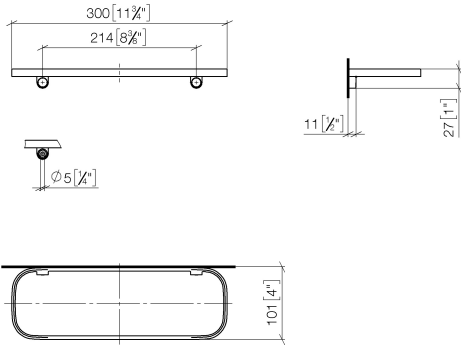

83 482 970 Produktversion ab 01.10.2023

- Breite 300 mm
- Höhe 26 mm
- Ausladung 100 mm
- ohne Gittereinsatz

	Dark Platinum gebürstet	83 482 970-99
	Chrom	83 482 970-00
	Platin gebürstet	83 482 970-06
	Platin	83 482 970-08
	Weiß matt	83 482 970-10
	Dark Brass matt	83 482 970-16
	Dark Bronze matt	83 482 970-17
	Dark Chrome	83 482 970-19
	Light Gold	83 482 970-26
	Light Gold gebürstet	83 482 970-27
	Messing gebürstet (23kt Gold)	83 482 970-28
	Schwarz matt	83 482 970-33
	Bronze gebürstet	83 482 970-42
	Champagne gebürstet (22kt Gold)	83 482 970-46
	Champagne (22kt Gold)	83 482 970-47
	Chrom gebürstet	83 482 970-93

Benötigtes Zubehör

Gittereinsatz - Taupe 82 482 970-53
 ●Gittereinsätze aus Kunststoff

83 482 970 Produktversion ab 01.10.2023

mm [inches]

83 482 970 Produktversion ab 01.10.2023

Ersatzteile für die
anderen
Oberflächenvarianten
finden Sie hier:
Chrom