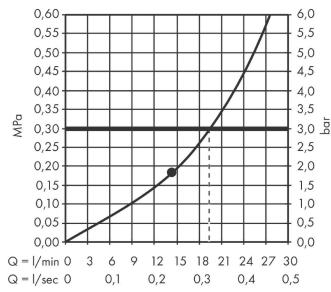

AXOR ShowerSolutions

Kopfbrause 250/250 1jet mit Deckenanschluss

Oberfläche: **Brushed Black Chrome** Artikelnummer: **35308340**

Beschreibung

Merkmale

- besteht aus: Kopfbrause, Deckenanschluss
- Brausekopfgrösse: 250 x 250 mm
- Strahlart: PowderRain
- Durchflussmenge PowderRain (bei 3 bar): 19 l/min
- Maximale Durchflussmenge bei 3 bar: 19 l/min
- Mindestfliessdruck: 1,8 bar
- dynamische Strahldüsen fahren im Betrieb aus
- Material Strahlscheibe: Metall
- Metalldeckenanschluss
- Deckenanschlusslänge: 100 mm
- Kopfbrause zur Reinigung abnehmbar
- ServiceCard mit Sieb kann zur Reinigung ohne Werkzeug entnommen werden
- Montage: Deckenmontage
- Anschlussart: Grundkörper
- abgehängte Decke zwingend notwendig
- nicht enthalten: Grundkörper

Produktabbildung

Maßzeichnung

AXOR ShowerSolutions
Kopfbrause 250/250 1jet mit Deckenanschluss
 Oberfläche: **Brushed Black Chrome** Artikelnummer: **35308340**

Durchflussdiagramm

Die Verbrauchswerte wurden praxisnah mit den dazugehörigen Armaturen (Thermostat/Mischer/Unterputzventil) gemessen.