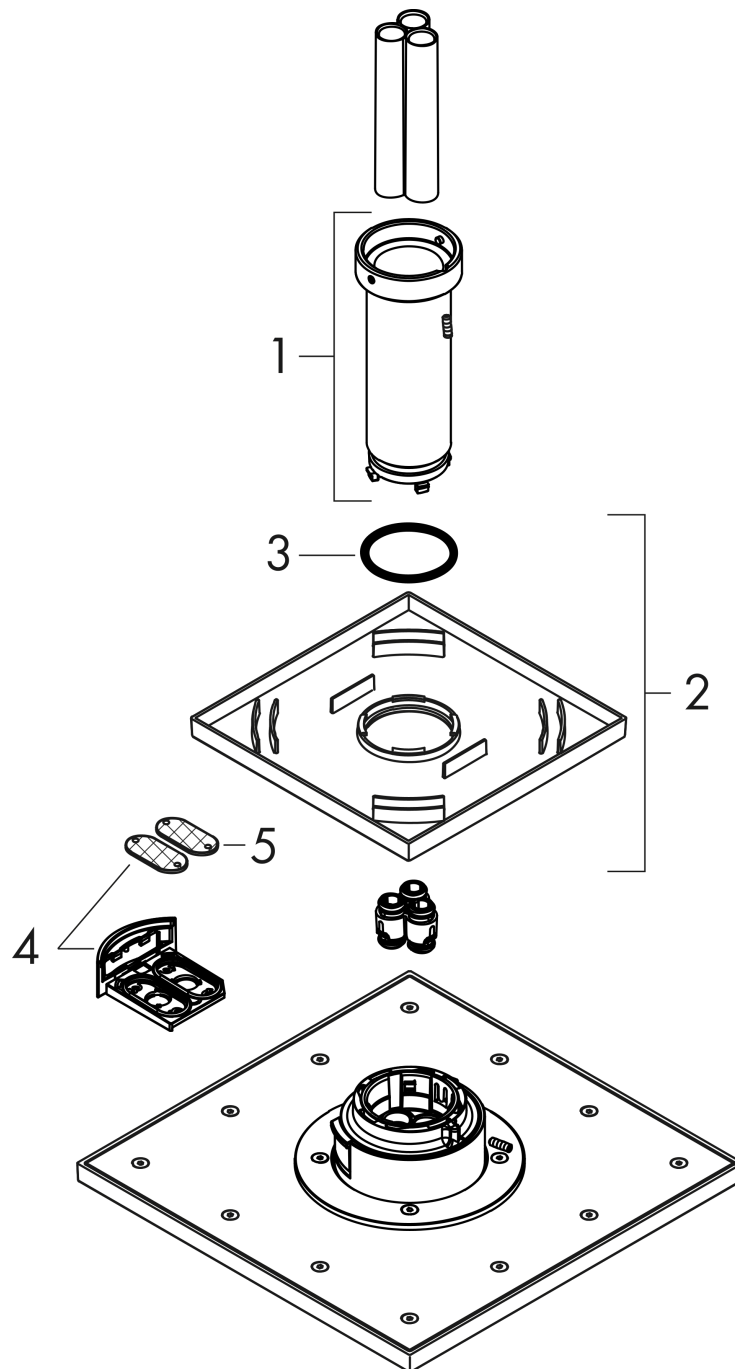

AXOR ShowerSolutions

Kopfbrause 250/250 1jet mit Deckenanschluss

Oberfläche: **Brushed Black Chrome** Artikelnummer: **35308340**

Beschreibung

Merkmale

- besteht aus: Kopfbrause, Deckenanschluss
- Brausekopfgrösse: 250 x 250 mm
- Strahlart: PowderRain
- Durchflussmenge PowderRain (bei 3 bar): 19 l/min
- Maximale Durchflussmenge bei 3 bar: 19 l/min
- Mindestfliessdruck: 1,8 bar
- dynamische Strahldüsen fahren im Betrieb aus
- Material Strahlscheibe: Metall
- Metalldeckenanschluss
- Deckenanschlusslänge: 100 mm
- Kopfbrause zur Reinigung abnehmbar
- ServiceCard mit Sieb kann zur Reinigung ohne Werkzeug entnommen werden
- Montage: Deckenmontage
- Anschlussart: Grundkörper
- abgehängte Decke zwingend notwendig
- nicht enthalten: Grundkörper

Produktabbildung

Maßzeichnung

AXOR ShowerSolutions
Kopfbrause 250/250 1jet mit Deckenanschluss
 Oberfläche: **Brushed Black Chrome** Artikelnummer: **35308340**

Durchflussdiagramm

Die Verbrauchswerte wurden praxisnah mit den dazugehörigen Armaturen (Thermostat/Mischer/Unterputzventil) gemessen.

AXOR ShowerSolutions

Kopfbrause 250/250 1jet mit Deckenanschluss

Oberfläche: **Brushed Black Chrome** Artikelnummer: **35308340**

Explosionszeichnung

Baujahr: >03/19

AXOR ShowerSolutions
Kopfbrause 250/250 1jet mit Deckenanschluss
 Oberfläche: **Brushed Black Chrome** Artikelnummer: **35308340**

Ersatzteilliste

Baujahr: >03/19

Pos.	Beschreibung	Artikelnummer	Preis	VE
1	Hülse	92709340	314.55 CHF	1
2	Rosette 155 / 155 mm	92710340	88.00 CHF	1
3	O-Ring 42x3,5	92708000	3.25 CHF	1
4	Serviceeinheit	93423340	132.95 CHF	1
5	Sieb	93402000	11.90 CHF	1
a	Grundkörper	26434180	-	1
b	Verlängerung	35288340	914.55 CHF	1
c	Adapter für vertauschte Anschlüsse	93941000	8.65 CHF	1