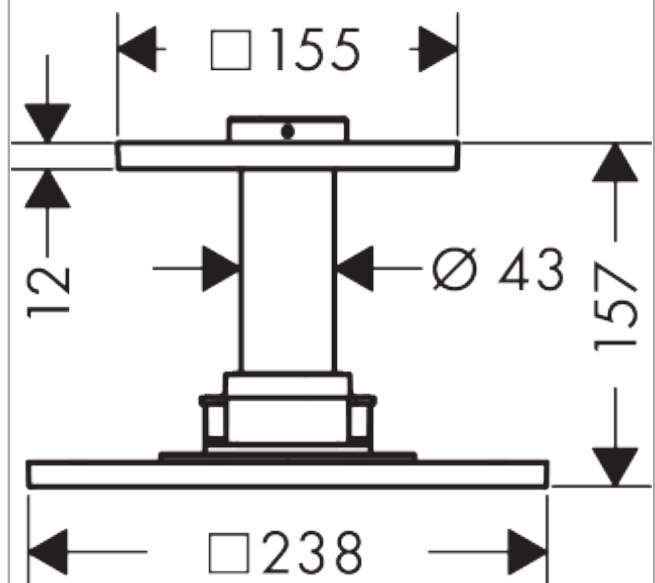

AXOR ShowerSolutions

Kopfbrause 250/250 1jet mit Deckenanschluss

Oberfläche: **Brushed Black Chrome** Artikelnummer: **35308340**

Beschreibung

Merkmale

- besteht aus: Kopfbrause, Deckenanschluss
- Brausekopfgrösse: 250 x 250 mm
- Strahlart: PowderRain
- Durchflussmenge PowderRain (bei 3 bar): 19 l/min
- Maximale Durchflussmenge bei 3 bar: 19 l/min
- Mindestfliessdruck: 1,8 bar
- dynamische Strahldüsen fahren im Betrieb aus
- Material Strahlscheibe: Metall
- Metalldeckenanschluss
- Deckenanschlusslänge: 100 mm
- Kopfbrause zur Reinigung abnehmbar
- ServiceCard mit Sieb kann zur Reinigung ohne Werkzeug entnommen werden
- Montage: Deckenmontage
- Anschlussart: Grundkörper
- abgehängte Decke zwingend notwendig
- nicht enthalten: Grundkörper

Produktabbildung

Maßzeichnung

AXOR ShowerSolutions
Kopfbrause 250/250 1jet mit Deckenanschluss
 Oberfläche: **Brushed Black Chrome** Artikelnummer: **35308340**

Durchflussdiagramm

Die Verbrauchswerte wurden praxisnah mit den dazugehörigen Armaturen (Thermostat/Mischer/Unterputzventil) gemessen.

AXOR ShowerSolutions

Kopfbrause 250/250 1jet mit Deckenanschluss

Oberfläche: **Brushed Black Chrome** Artikelnummer: **35308340**

Explosionszeichnung

Baujahr: >03/19

AXOR ShowerSolutions
Kopfbrause 250/250 1jet mit Deckenanschluss
 Oberfläche: **Brushed Black Chrome** Artikelnummer: **35308340**

Ersatzteilliste

Baujahr: >03/19

Pos.	Beschreibung	Artikelnummer	Preis	VE
1	Hülse	92709340	314.55 CHF	1
2	Rosette 155 / 155 mm	92710340	88.00 CHF	1
3	O-Ring 42x3,5	92708000	3.25 CHF	1
4	Serviceeinheit	93423340	132.95 CHF	1
5	Sieb	93402000	11.90 CHF	1
a	Grundkörper	26434180	-	1
b	Verlängerung	35288340	914.55 CHF	1
c	Adapter für vertauschte Anschlüsse	93941000	8.65 CHF	1