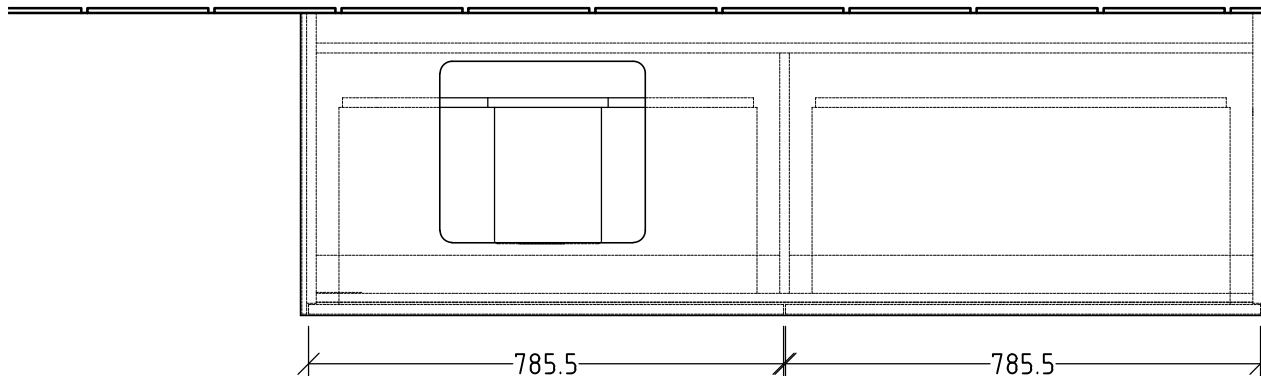

N L
 220 - 240 V

		A1
Finion	414261/64	635
Memento 2.0	4A0760/61	620

Collaro
 C13500_C135B0

V02 / 19.02.2024

Villeroy & Boch
 1748