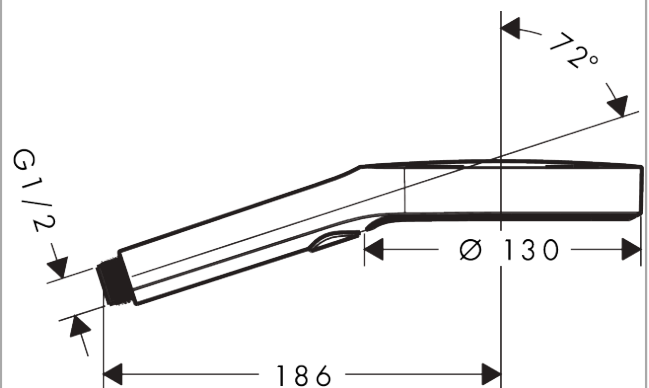

Maßzeichnung