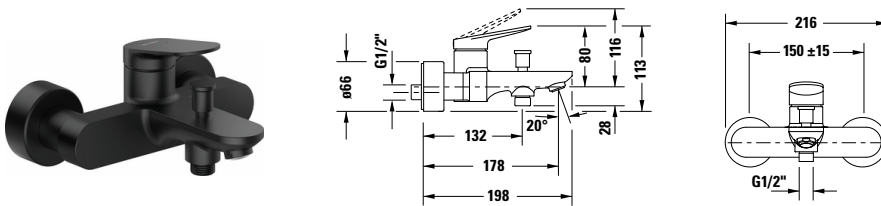

Einhebel-Wannenmischer Aufputz

Basis Angaben		Features		Beschreibungstexte	
Langbezeichnung	Duravit Wave Einhebel-Wannenmischer Aufputz Schwarz Matt – WA5230000046	Geeignet für Durchlauferhitzer	✓	Rückflussverhinderer	im Schlauchanschluss
Spezifikationen		Vermaßung		Ausschreibungstext	Duravit Wave Einhebel-Wannenmischer Aufputz Schwarz Matt, Form: Rund, Griffvariante: Hebelgriff, Anzahl Griffe: 2, Bedienungsart: Mechanisch, Technisches Feature: EasyClean, AirPlus, Durchflussmenge (3 bar): 25 l/min, Min. Empfohlener Betriebsdruck: 1 bar, Temperaturregelung: Keramikmischsystem, Anzahl Verbraucher: 2, Umstellung Verbraucher: Wanneneinlauf, Handbrause, Geeignet für Durchlauferhitzer, Rückflussverhinderer: im Schlauchanschluss, Anschlussmaß Schlauchanschluss: 1/2", Anschlussmaß Wasseranschluss: DN 15, Anschlussart Wasseranschluss: S-Anschlüsse, EAN Nr.: 4067116105865, Artikelgewicht: 1,93 kg, Ausladung: 178 mm, Abmessungen (Breite / Länge x Tiefe / Breite x Höhe): 216 x 198 x 113 mm, Artikel Nr.: WA5230000046, Geräuschkategorie: II
Wasseranschluss		Höhe	113 mm		
Anschlussart Wasseranschluss	S-Anschlüsse	Ausladung	178 mm		
Anschlussmaß Wasseranschluss	DN 15	Stichmaß	150 mm		
Temperaturregelung	Keramikmischsystem	Passende Produkte			
Durchflussmenge (3 bar)	25 l/min	Passende Artikel			
Durchflussmenge Schlauchanschluss (3 bar)	20,5 l/min	Passende Artikel finden Sie auf unserer Webseite.			
Strahlart	Normalstrahl				
Anschlussmaß Schlauchanschluss	1/2"				
Verbraucher/Umsteller	Umsteller mit automatischer Rückstellung				
Geräuschkategorie	II				
Min. Empfohlener Betriebsdruck	1 bar				
Max. Empfohlener Betriebsdruck	5 bar				
Farbe					
Farbwert	Schwarz				
Glanzgrad	Matt				

Wave # WA5230000046

Design by Duravit

Einhebel-Wannenmischer Aufputz

Weitere Informationen finden Sie hier

<https://pro.duravit.de/p/WA5230000046>