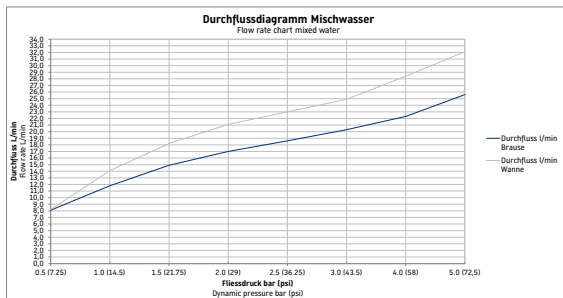

Einhebel-Wannenmischer Aufputz

Basis Angaben		Features		Beschreibungstexte	
Langbezeichnung	Duravit Wave Einhebel-Wannenmischer Aufputz Schwarz Matt – WA5230000046	Geeignet für Durchlauferhitzer	✓	Rückflussverhinderer	im Schlauchanschluss
Spezifikationen		Vermaßung		Ausschreibungstext	Duravit Wave Einhebel-Wannenmischer Aufputz Schwarz Matt, Form: Rund, Griffvariante: Hebelgriff, Anzahl Griffe: 2, Bedienungsart: Mechanisch, Technisches Feature: EasyClean, AirPlus, Durchflussmenge (3 bar): 25 l/min, Min. Empfohlener Betriebsdruck: 1 bar, Temperaturregelung: Keramikmischsystem, Anzahl Verbraucher: 2, Umstellung Verbraucher: Wanneneinlauf, Handbrause, Geeignet für Durchlauferhitzer, Rückflussverhinderer: im Schlauchanschluss, Anschlussmaß Schlauchanschluss: 1/2", Anschlussmaß Wasseranschluss: DN 15, Anschlussart Wasseranschluss: S-Anschlüsse, EAN Nr.: 4067116105865, Artikelgewicht: 1,93 kg, Ausladung: 178 mm, Abmessungen (Breite / Länge x Tiefe / Breite x Höhe): 216 x 198 x 113 mm, Artikel Nr.: WA5230000046, Geräuschkategorie: II
Wasseranschluss		Höhe	113 mm		
Anschlussart Wasseranschluss	S-Anschlüsse	Ausladung	178 mm		
Anschlussmaß Wasseranschluss	DN 15	Stichmaß	150 mm		
Temperaturregelung	Keramikmischsystem	Passende Produkte			
Durchflussmenge (3 bar)	25 l/min	Passende Artikel			
Durchflussmenge Schlauchanschluss (3 bar)	20,5 l/min	Passende Artikel finden Sie auf unserer Webseite.			
Strahlart	Normalstrahl				
Anschlussmaß Schlauchanschluss	1/2"				
Verbraucher/Umsteller	Umsteller mit automatischer Rückstellung				
Geräuschkategorie	II				
Min. Empfohlener Betriebsdruck	1 bar				
Max. Empfohlener Betriebsdruck	5 bar				
Farbe					
Farbwert	Schwarz				
Glanzgrad	Matt				

Wave # WA5230000046

Design by Duravit

Einhebel-Wannenmischer Aufputz

Weitere Informationen finden Sie hier

<https://pro.duravit.de/p/WA5230000046>