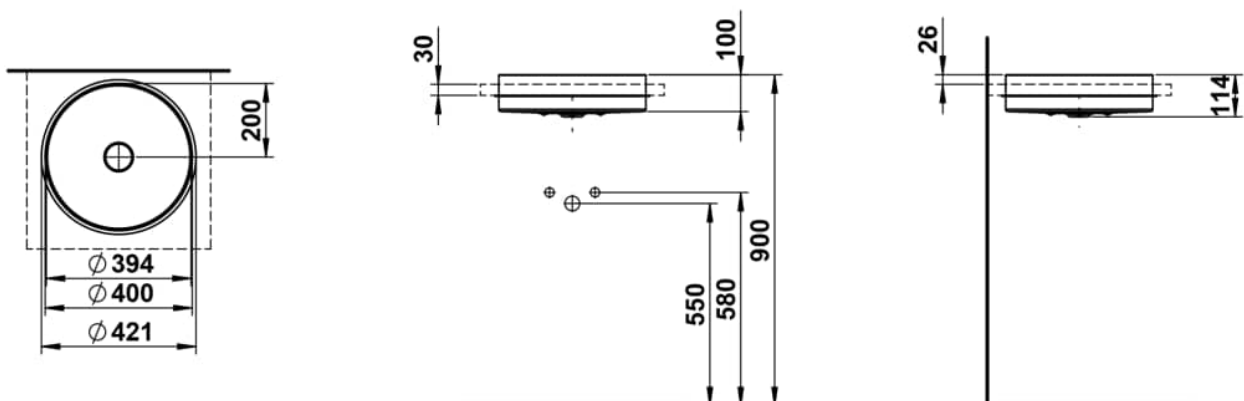

TECHNISCHE ZEICHNUNGEN