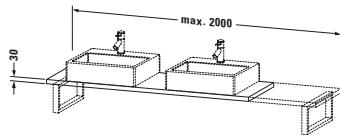

Konsole

Basis Angaben	
Langbezeichnung	Duravit L-Cube Konsole, Weiß Hochglanz, Rechteckig, Anzahl Ausschnitte: 2 – LC105C08585
Artikel Nr.	LC105C08585

Spezifikationen	
Anzahl Ausschnitte	2
Compact	✓
Oberfläche	Lack
Oberflächenbehandlung	Lackiert

Montage	
Montageart	Wandmontage
Einbauart	Vorwand

Farbe	
Farbwert	Weiß
Glanzgrad	Hochglanz

Material	
Material	Hochverdichtete MDF-Platte

Waschplatz	
Position Becken	Links / Rechts
Anzahl Waschplätze	2

Features	
Hahnlochbohrungen möglich	✓

Vermaßung	
Breite / Länge	800 mm
Min. Variable Breite / Länge	800 mm
Max. Variable Breite / Länge	2000 mm
Höhe	30 mm
Tiefe / Breite	480 mm