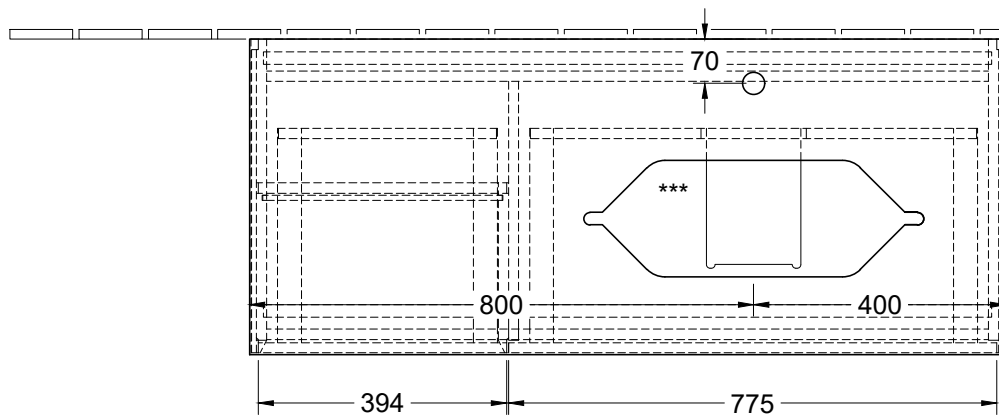

220 - 240 V

*** Ausschnitt lt. Zeichnung
 BA-AWTOHLB

Finion G27ZYXX		 Villeroy & Boch 1748
V01 / 06.12.2016	1:12	