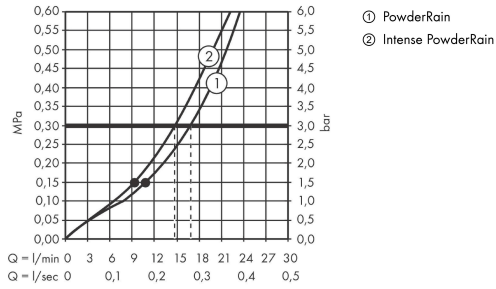

AXOR ShowerSolutions

Kopfbrause 300/300 2jet Decke - Aufputz

Oberfläche: **Brushed Bronze** Artikelnummer: **35321140**

Beschreibung

Merkmale

- Brausekopfgröße: 300 x 300 mm
- Strahlart: PowderRain, Intense PowderRain
- Durchflussmenge PowderRain (bei 3 bar): 17 l/min
- Durchflussmenge Intense PowderRain (bei 3 bar): 15 l/min
- Maximale Durchflussmenge bei 3 bar: 17 l/min
- Mindestfließdruck: 1,5 bar
- dynamische Strahldüsen fahren im Betrieb aus
- Material Strahlscheibe: Metall
- Strahlarten einzeln oder kombiniert ansteuerbar
- Kopfbrause zur Reinigung abnehmbar
- Montage: Decke - UP Installation
- Anschlussart: Grundkörper

Produktabbildung

Maßzeichnung

AXOR ShowerSolutions

Kopfbrause 300/300 2jet Decke - Aufputz

Oberfläche: **Brushed Bronze** Artikelnummer: **35321140**

Durchflussdiagramm

Die Verbrauchswerte wurden praxisnah mit den dazugehörigen Armaturen (Thermostat/Mischer/Unterputzventil) gemessen.