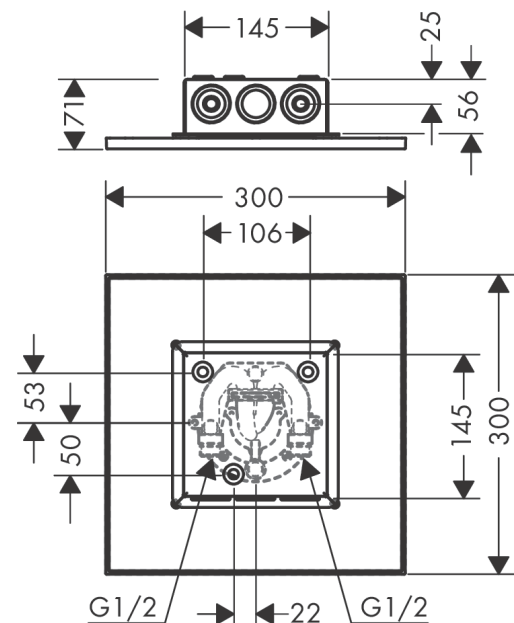

AXOR ShowerSolutions

Kopfbrause 300/300 2jet Decke - Aufputz

Oberfläche: **Brushed Bronze** Artikelnummer: **35321140**

Beschreibung

Merkmale

- Brausekopfgröße: 300 x 300 mm
- Strahlart: PowderRain, Intense PowderRain
- Durchflussmenge PowderRain (bei 3 bar): 17 l/min
- Durchflussmenge Intense PowderRain (bei 3 bar): 15 l/min
- Maximale Durchflussmenge bei 3 bar: 17 l/min
- Mindestfließdruck: 1,5 bar
- dynamische Strahldüsen fahren im Betrieb aus
- Material Strahlscheibe: Metall
- Strahlarten einzeln oder kombiniert ansteuerbar
- Kopfbrause zur Reinigung abnehmbar
- Montage: Decke - UP Installation
- Anschlussart: Grundkörper

Produktabbildung

Maßzeichnung

AXOR ShowerSolutions

Kopfbrause 300/300 2jet Decke - Aufputz

Oberfläche: **Brushed Bronze** Artikelnummer: **35321140**

Durchflussdiagramm

Die Verbrauchswerte wurden praxisnah mit den dazugehörigen Armaturen (Thermostat/Mischer/Unterputzventil) gemessen.

AXOR ShowerSolutions

Kopfbrause 300/300 2jet Decke - Aufputz

Oberfläche: **Brushed Bronze** Artikelnummer: **35321140**

Einbaubeispiel

AXOR 250 2jet
35298000
AXOR 300 2jet
35305000

AXOR 250/250 2jet
35313000
AXOR 300/300 2jet
35321000