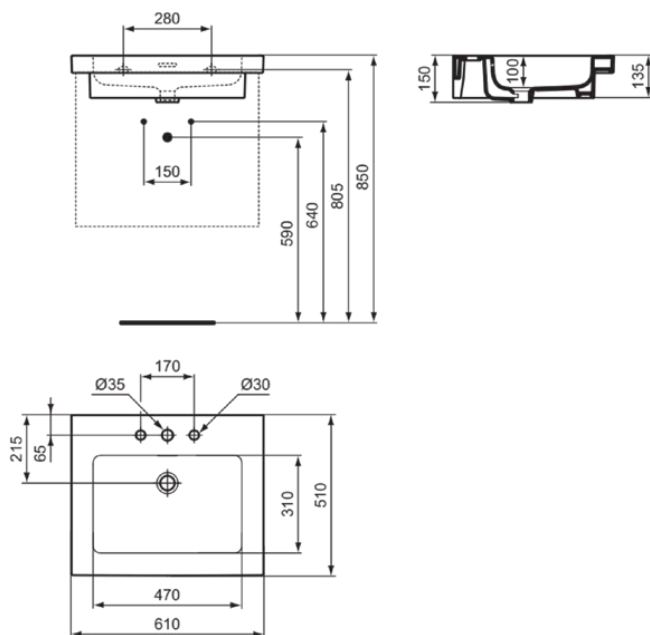

EXTRA

T4360MA

EXTRA | Möbelwaschtisch 610x510x150 mm in weiß, 3 Hahnlöcher, mit Überlauf | IdealPlus

Bild & Zeichnung

Allgemeine Informationen

Produktkategorie:	Waschtische
Produktart:	Möbelwaschtisch
Marke:	Ideal Standard
Kollektion:	EXTRA
Designer:	Palomba Serafini Associati
Colour:	MA - Weiß
Oberflächenbeschaffenheit:	glänzend
Höhe (mm):	150
Breite (mm):	610
Ausladung (mm):	510
Nettogewicht (kg):	18.90
EAN Code:	8014140487258

Features

IdealPlus

Produktstandards & Zertifikate

Normen:	EN 14688
Declaration of Performance classification (DoP):	CL 25

Produktspezifikationen

Farbcode:	MA
Farbbeschreibung:	weiß
IdealPlus Technologie:	Ja
Geschliffene Unterseite:	Nein
Barrierefreies Produkt:	Nein
Mit Kettenöse:	Nein
Material:	Keramik
Materialspezifikation:	Feinfeuerton
Anzahl von Hahnlöchern je Waschbecken:	3
Anzahl von Waschbecken:	1
Sichtbarer Überlauf:	Ja
PVD Technologie:	Nein
Ablagefläche:	Hinten
Oberflächenbeschaffenheit:	glänzend
Position des Hahnlochs:	Links / Rechts / Mitte
Form des Überlaufs:	Geschlitzt
Mit Rückwand:	Nein
Mit Verschlussstopfen:	Nein
Mit Überlauf:	Ja
Mit Siphon:	Nein
Montageart:	wandhängend