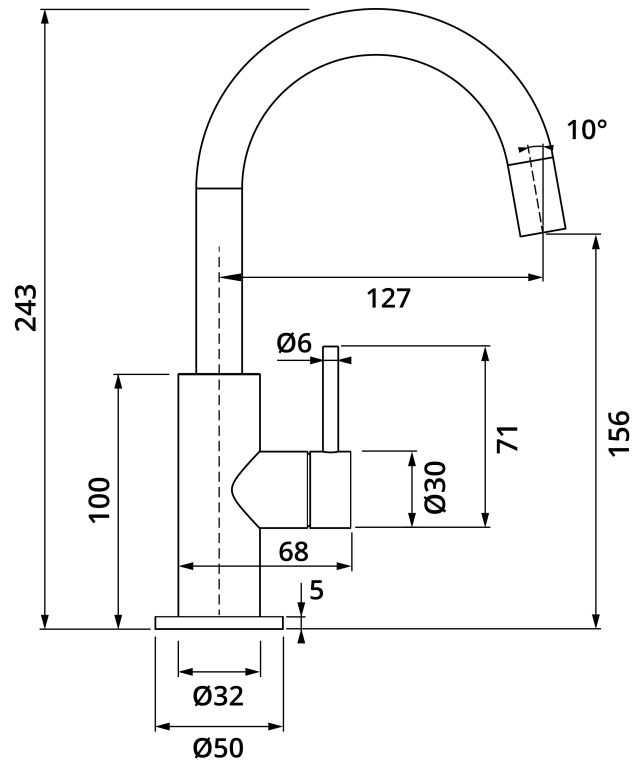

18.023420.1.12

DEEP BLACK Waschtisch-Einlochbatterie Slim M-Size Griff seitlich ohne Ablauf Schwarz matt

<b>SERIE</b> <b>OBERFLÄCHE</b>	<b>DEEP BLACK</b> Schwarz matt
<b>BESCHREIBUNG</b>	mit seitlicher Betätigung ohne Ablaufgarnitur Auslauf schwenkbar 360° LOGIC-SoftEmotion-Keramikkartusche Neoperl-Sparperlator LOGIC-FIX-Befestigung Ausladung 127 mm Höhe Auslaufunterkante 155 mm Anschlusschläuche / DVGW zertifiziert Oberfläche Schwarz matt