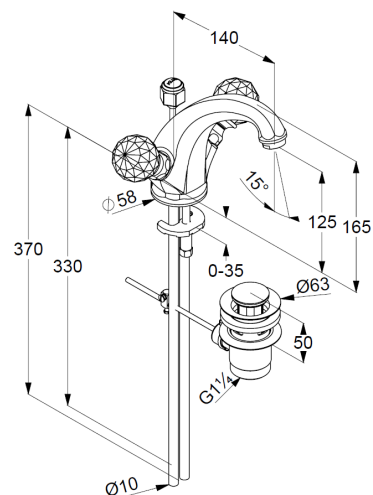

Technische Daten/ Technical Data

KLUDI 1926
Waschtisch-Armatur
DN 15

Artikel- Nr.: 5101005G5

Oberfläche:
05 chrom

Artikeltext
Hersteller KLUDI GmbH & Co. KG
Typ: KLUDI 1926
Waschtisch-Armatur
Artikel- Nr.: 5101005G5

Waschtisch-Armatur
2-Griff-Armatur
1-Loch Montage
Kristallgriff
Strahlregler M24 PCA
Kupferrohre \varnothing 10mm
Durchflussmenge bei 3 bar 5 l/min.
Schnell-Montagesystem
Zugstangen-Ablaufgarnitur G1 1/4 Metall
EU-Taxonomie: max. 6 l/min. -
wesentlicher Beitrag (SC) möglich

Produktabbildung/ Product picture

Maßzeichnung/ Dimensional drawing

Durchfluss/ Flow rate