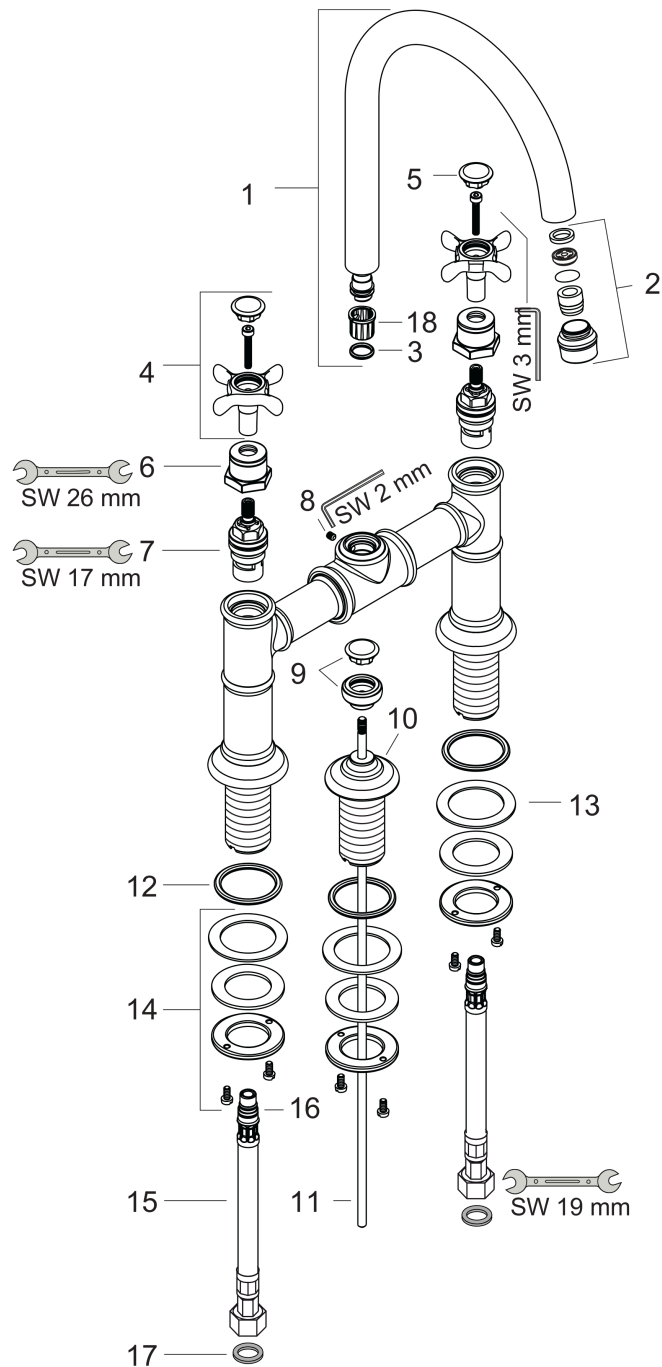

AXOR Montreux

2-Griff-Waschtischarmatur 220 mit Kreuzgriffen und Zugstangen-Ablaufgarnitur

Oberfläche: **Brushed Nickel** Artikelnummer: **16510820**

Explosionszeichnung

Baujahr: >10/10

AXOR Montreux

2-Griff-Waschtischarmatur 220 mit Kreuzgriffen und Zugstangen-Ablaufgarnitur

Oberfläche: **Brushed Nickel** Artikelnummer: **16510820**

Ersatzteilliste

Baujahr: >10/10

Pos.	Beschreibung	Artikelnummer	Preis	VE
1	Auslauf kpl.	97990820	339.45 CHF	1
2	Luftsprudler M18x1 (5 l/min)	95378820	58.70 CHF	1
3	O-Ring 11x2	98127000	3.25 CHF	1
4	Griff	16597820	166.45 CHF	1
5	Griffstopfen-Set, kalt / warm / neutral	97987000	58.70 CHF	1
6	Hülse	97993820	72.55 CHF	1
7	Absperrereinheit rechts schließend	94009000	36.95 CHF	1
8	Madenschraube M4x5	98731000	3.25 CHF	1
9	Zugknopf	98619820	103.25 CHF	1
10	Rosette	98620820	103.25 CHF	1
11	Zugstange	94067000	18.80 CHF	1
12	O-Ring 34x4	98155000	3.25 CHF	1
13	Gleitring	97548000	3.25 CHF	1
14	Schaftbefestigung für Absperrventil	96078000	28.95 CHF	1
15	Anschlussschlauch 600 mm M10x1 G3/8	97398000	28.95 CHF	1
16	O-Ring 8x1,75	97827000	3.25 CHF	1
17	Dichtungsset	95581000	5.40 CHF	1
18	Gleitring	92849000	8.65 CHF	1
a	Anschlussrohr 490 mm	96786000	58.70 CHF	1
b	Ablaufventil	94139820	166.45 CHF	1