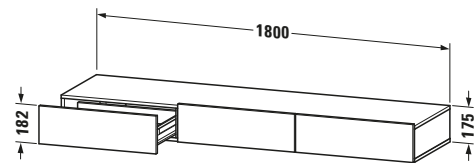

Schubkastenablage

Basis Angaben	
Langbezeichnung	Duravit DuraStyle Schubkastenablage, Graphit , Rechteckig, Anzahl Schubkästen: 3 – DS827304949
Artikel Nr.	DS827304949

Spezifikationen	
Anzahl Schubkästen	3
Montagegrad	Montiert

Montage	
Montageart	Wandhängend / Wandmontage

Farbe	
Farbwert	Graphit

Front	
Farbwert Front	Graphit
Glanzgrad Front	Matt
Material Front	Hochverdichtete Dreischicht-Holzspanplatte

Korpus	
Farbwert Korpus	Graphit
Glanzgrad Korpus	Matt
Material Korpus	Hochverdichtete Dreischicht-Holzspanplatte
Oberfläche Korpus	Dekor

Logistik	
Artikelgewicht	48 kg
Verkaufsverpackung	
Art Verkaufsverpackung	Karton
Menge / Verkaufsverpackung	1 Stk.
Ab Werk verpackt	✓
Breite Verkaufsverpackung inkl. Artikel	1850 mm
Höhe Verkaufsverpackung inkl. Artikel	490 mm
Tiefe Verkaufsverpackung inkl. Artikel	235 mm
Gewicht Verkaufsverpackung inkl. Artikel	53 kg
Anzahl Packstücke	1

Passende Produkte	
Passende Artikel	
	Sitzkissen # DS9938 DuraStyle

Vermaung	
Breite / Lnge	1800 mm
Hhe	182 mm
Tiefe / Breite	440 mm

Weitere Informationen finden Sie hier	
	
https://pro.duravit.de/p/DS827304949	