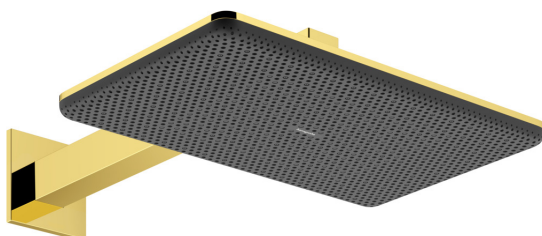

Raindance Alive Q

Kopfbrause 210/340 2jet mit Brausearm

Oberfläche: **Polished Gold Optic** Artikelnummer: **24550990**

Beschreibung

Merkmale

- besteht aus: Kopfbrause, Brausearm
- Brausekopfgröße: 214 x 343 mm
- Strahlart: RainAir, PowderRain
- Durchflussregler: 12 l/min (mit möglichen Toleranzen $\pm 10\%$)
- Durchflussmenge PowderRain bei 3 bar: 9,4 l/min
- Durchflussmenge RainAir Strahl bei 3 bar: 10,1 l/min
- Funktion ab: 6,9 l/min
- maximale Durchflussmenge bei 3 bar: 10,1 l/min
- Mindestfließdruck: 1 bar
- DropGuard reduziert das Nachtropfen nach dem Anhalten der Dusche auf nur wenige Sekunden
- Material Strahlscheibe: Aluminium eloxiert
- Oberfläche Strahlscheibe: graphit
- Design-Abdeckung einfach und werkzeuglos für die Reinigung abnehmbar
- Oberfläche Design-Abdeckung: graphit
- Design-Abdeckung verbirgt die Nozzles
- flaches, reduziertes Design
- Brausearmlänge: 390 mm
- Montage: Wand
- Montageart: Unterputz
- Anschlussart: Grundkörper
- für Durchlauferhitzer geeignet
- nicht enthalten: Grundkörper
- P-IX 10342/IIA

Technologie

Produktabbildung

Maßzeichnung

Raindance Alive Q
Kopfbrause 210/340 2jet mit Brausearm
 Oberfläche: **Polished Gold Optic** Artikelnummer: **24550990**

Durchflussdiagramm