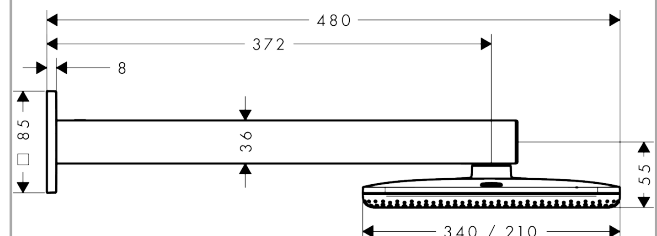

Raindance Alive Q

Kopfbrause 210/340 2jet mit Brausearm

Oberfläche: **Polished Gold Optic** Artikelnummer: **24550990**

Beschreibung

Merkmale

- besteht aus: Kopfbrause, Brausearm
- Brausekopfgröße: 214 x 343 mm
- Strahlart: RainAir, PowderRain
- Durchflussregler: 12 l/min (mit möglichen Toleranzen $\pm 10\%$)
- Durchflussmenge PowderRain bei 3 bar: 9,4 l/min
- Durchflussmenge RainAir Strahl bei 3 bar: 10,1 l/min
- Funktion ab: 6,9 l/min
- maximale Durchflussmenge bei 3 bar: 10,1 l/min
- Mindestfließdruck: 1 bar
- DropGuard reduziert das Nachtropfen nach dem Anhalten der Dusche auf nur wenige Sekunden
- Material Strahlscheibe: Aluminium eloxiert
- Oberfläche Strahlscheibe: graphit
- Design-Abdeckung einfach und werkzeuglos für die Reinigung abnehmbar
- Oberfläche Design-Abdeckung: graphit
- Design-Abdeckung verbirgt die Nozzles
- flaches, reduziertes Design
- Brausearmlänge: 390 mm
- Montage: Wand
- Montageart: Unterputz
- Anschlussart: Grundkörper
- für Durchlauferhitzer geeignet
- nicht enthalten: Grundkörper
- P-IX 10342/IIA

Technologie

Produktabbildung

Maßzeichnung

Raindance Alive Q
Kopfbrause 210/340 2jet mit Brausearm
 Oberfläche: **Polished Gold Optic** Artikelnummer: **24550990**

Durchflussdiagramm