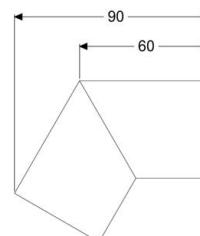

Datenblatt

Verbindungsstück 30 Grad für Linearis Infinity, Bronze, gebürstet

Artikelinformationen

Artikelnummer: 45104.03

GTIN: 4026092094778

Preisgruppe: 10

Produktvorteile

Beschreibung

Verbindungsstück 30 Grad inklusive zwei Verbindern zur längskraftschlüssigen Verlängerung von Duschrinnen Linearis Infinity

Allgemeine Merkmale

Material

Edelstahl 1.4404 (V4A)

Abmessungen

Gewicht netto

0,12 kg

Gewicht brutto

0,14 kg

Verpackungsmaß Länge

200 mm

Verpackungsmaß Breite

175 mm

Verpackungsmaß Höhe

10 mm