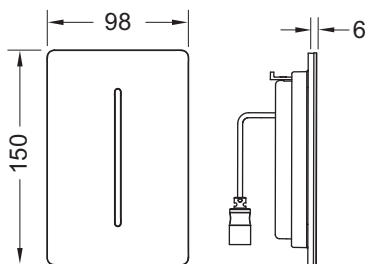

Vertriebsdaten:

Produktname: TECEfilo-Solid Sensorblende, Edelstahl gebürstet
Warengruppe: 904
Produktgruppe: 2009040130