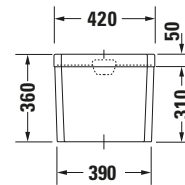

Spülkasten

Basis Angaben	
Langbezeichnung	Duravit Serie 1930 Spülkasten, 170 mm, Weiß Hochglanz, Inkl. Innengarnitur, 6/3 l, Dual Flush, WonderGliss – 08722000051

Spezifikationen

Material	
Material	Keramik
Farbe	
Farbwert	Weiß
Glanzgrad	Hochglanz
Spülung	
Unified Water Label (UWL) Klasse	2
Große Spülwassermenge	6 l
Bedienung	
Spülbedienung	Druckknopf
Wasseranschluss	
Anschlussmaß Wasseranschluss	3/8"
Position Wasseranschluss	Rechts / Links
Relevante Zertifikate	
Unified Water Label (UWL) Klasse	2

Features

Oberflächenveredelung	
WonderGliss	✓

Logistik

Artikelgewicht	14,8 kg
----------------	---------

Passende Produkte

Passende Artikel	
	Drücker # 007461 Universal
	Stand WC für Kombination # 022701 Serie 1930
	Stand WC für Kombination # 022709 Serie 1930
	Nachrüstgarnitur # 0076281000 Universal

Weitere Informationen finden Sie hier

<https://pro.duravit.de/p/08722000051>
Beschreibungstexte

Ausschreibungstext	Duravit Serie 1930 Spülkasten Weiß 170 mm, Designer: Duravit, Sanitärkeramik, Spülart: Dual Flush, Position Wasseranschluss: Rechts, Links 3/8", Anschlussmaß Wasseranschluss: 3/8", Anschlussart Wasseranschluss: Aussengewinde, Bedienungsart: Drücker, Große Spülwassermenge: 6 l, Kleine Spülwassermenge: 3 l, Spülkastenvolumen: 16,93 l, Inkl. Innengarnitur, Unified Water Label (UWL) Klasse: 2, CE-Kennzeichen-1: EN 997, EAN Nr.: 4021534270611, Artikelgewicht: 14,8 kg, Abmessungen (Breite / Länge x Tiefe / Breite x Höhe): 420 x 170 x 360 mm, WonderGliss, Artikel Nr.: 08722000051
--------------------	---