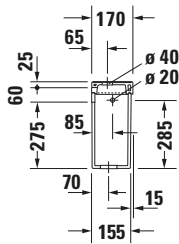

Spülkasten

Basis Angaben	
Langbezeichnung	Duravit Serie 1930 Spülkasten, 170 mm, Weiß Hochglanz, Inkl. Innengarnitur, 6/3 l, Dual Flush, WonderGliss – 08722000051

Spezifikationen

Material	
Material	Keramik
Farbe	
Farbwert	Weiß
Glanzgrad	Hochglanz
Spülung	
Unified Water Label (UWL) Klasse	2
Große Spülwassermenge	6 l
Bedienung	
Spülbedienung	Druckknopf
Wasseranschluss	
Anschlussmaß Wasseranschluss	3/8"
Position Wasseranschluss	Rechts / Links
Relevante Zertifikate	
Unified Water Label (UWL) Klasse	2

Features

Oberflächenveredelung	
WonderGliss	✓

Logistik

Artikelgewicht	14,8 kg
----------------	---------

Passende Produkte

Passende Artikel	
	Drücker # 007461 Universal
	Stand WC für Kombination # 022701 Serie 1930
	Stand WC für Kombination # 022709 Serie 1930
	Nachrüstgarnitur # 0076281000 Universal

Weitere Informationen finden Sie hier

<https://pro.duravit.de/p/08722000051>
Beschreibungstexte

Ausschreibungstext	Duravit Serie 1930 Spülkasten Weiß 170 mm, Designer: Duravit, Sanitärkeramik, Spülart: Dual Flush, Position Wasseranschluss: Rechts, Links 3/8", Anschlussmaß Wasseranschluss: 3/8", Anschlussart Wasseranschluss: Aussengewinde, Bedienungsart: Drücker, Große Spülwassermenge: 6 l, Kleine Spülwassermenge: 3 l, Spülkastenvolumen: 16,93 l, Inkl. Innengarnitur, Unified Water Label (UWL) Klasse: 2, CE-Kennzeichen-1: EN 997, EAN Nr.: 4021534270611, Artikelgewicht: 14,8 kg, Abmessungen (Breite / Länge x Tiefe / Breite x Höhe): 420 x 170 x 360 mm, WonderGliss, Artikel Nr.: 08722000051
--------------------	---