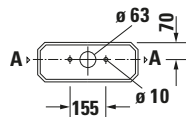

Spülkasten

Basis Angaben	
Langbezeichnung	Duravit Serie 1930 Spülkasten, 170 mm, Weiß Hochglanz, Inkl. Innengarnitur, 6/3 l, Dual Flush, WonderGliss – 08722000051

Spezifikationen

Material	
Material	Keramik
Farbe	
Farbwert	Weiß
Glanzgrad	Hochglanz
Spülung	
Unified Water Label (UWL) Klasse	2
Große Spülwassermenge	6 l
Bedienung	
Spülbedienung	Druckknopf
Wasseranschluss	
Anschlussmaß Wasseranschluss	3/8"
Position Wasseranschluss	Rechts / Links
Relevante Zertifikate	
Unified Water Label (UWL) Klasse	2

Features

Oberflächenveredelung	
WonderGliss	✓

Logistik

Artikelgewicht	14,8 kg
----------------	---------

Passende Produkte

Passende Artikel	
	Drücker # 007461 Universal
	Stand WC für Kombination # 022701 Serie 1930
	Stand WC für Kombination # 022709 Serie 1930
	Nachrüstgarnitur # 0076281000 Universal

Weitere Informationen finden Sie hier

<https://pro.duravit.de/p/08722000051>
Beschreibungstexte

Ausschreibungstext	Duravit Serie 1930 Spülkasten Weiß 170 mm, Designer: Duravit, Sanitärkeramik, Spülart: Dual Flush, Position Wasseranschluss: Rechts, Links 3/8", Anschlussmaß Wasseranschluss: 3/8", Anschlussart Wasseranschluss: Aussengewinde, Bedienungsart: Drücker, Große Spülwassermenge: 6 l, Kleine Spülwassermenge: 3 l, Spülkastenvolumen: 16,93 l, Inkl. Innengarnitur, Unified Water Label (UWL) Klasse: 2, CE-Kennzeichen-1: EN 997, EAN Nr.: 4021534270611, Artikelgewicht: 14,8 kg, Abmessungen (Breite / Länge x Tiefe / Breite x Höhe): 420 x 170 x 360 mm, WonderGliss, Artikel Nr.: 08722000051
--------------------	---