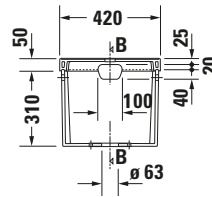

Spülkasten

Basis Angaben	
Langbezeichnung	Duravit Serie 1930 Spülkasten, 170 mm, Weiß Hochglanz, Inkl. Innengarnitur, 6/3 l, Dual Flush, WonderGliss – 08722000051

Spezifikationen

Material	
Material	Keramik
Farbe	
Farbwert	Weiß
Glanzgrad	Hochglanz
Spülung	
Unified Water Label (UWL) Klasse	2
Große Spülwassermenge	6 l
Bedienung	
Spülbedienung	Druckknopf
Wasseranschluss	
Anschlussmaß Wasseranschluss	3/8"
Position Wasseranschluss	Rechts / Links
Relevante Zertifikate	
Unified Water Label (UWL) Klasse	2

Features

Oberflächenveredelung	
WonderGliss	✓

Logistik

Artikelgewicht	14,8 kg
----------------	---------

Passende Produkte

Passende Artikel	
	Drücker # 007461 Universal
	Stand WC für Kombination # 022701 Serie 1930
	Stand WC für Kombination # 022709 Serie 1930
	Nachrüstgarnitur # 0076281000 Universal

Weitere Informationen finden Sie hier

<https://pro.duravit.de/p/08722000051>
Beschreibungstexte

Ausschreibungstext	Duravit Serie 1930 Spülkasten Weiß 170 mm, Designer: Duravit, Sanitärkeramik, Spülart: Dual Flush, Position Wasseranschluss: Rechts, Links 3/8", Anschlussmaß Wasseranschluss: 3/8", Anschlussart Wasseranschluss: Aussengewinde, Bedienungsart: Drücker, Große Spülwassermenge: 6 l, Kleine Spülwassermenge: 3 l, Spülkastenvolumen: 16,93 l, Inkl. Innengarnitur, Unified Water Label (UWL) Klasse: 2, CE-Kennzeichen-1: EN 997, EAN Nr.: 4021534270611, Artikelgewicht: 14,8 kg, Abmessungen (Breite / Länge x Tiefe / Breite x Höhe): 420 x 170 x 360 mm, WonderGliss, Artikel Nr.: 08722000051
--------------------	---