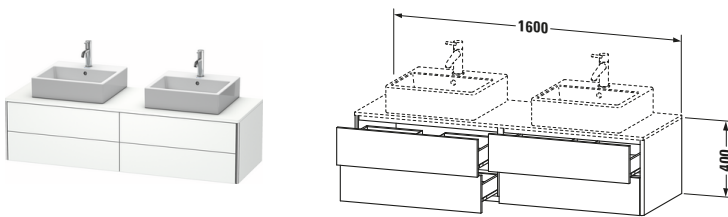

Konsolenwaschtischunterbau wandhängend

Basis Angaben	
Langbezeichnung	Duravit XSquare Konsolenwaschtischunterbau wandhängend, Weiß Matt, Rechteckig, Anzahl Ausschnitte: 2, Anzahl Schubkästen: 4, Tip-on Technik – XS4917B1818

Spezifikationen	
Anzahl Ausschnitte	2
Anzahl Schubkästen	4
Für Anzahl Waschtische	2
Montagegrad	Montiert
Waschplatz	
Position Becken	Links / Rechts
Montage	
Montageart	Wandhängend / Wandmontage
Farbe	
Farbwert	Weiß
Glanzgrad	Matt
Front	
Farbwert Front	Weiß
Glanzgrad Front	Matt
Korpus	
Glanzgrad Korpus	Matt
Material Korpus	Hochverdichtete Dreischicht-Holzspanplatte
Oberfläche Korpus	Dekor
Griff	
Ausführung Griff	Grifflos
Profil	
Farbe Profil	Chrom
Glanzgrad Profil	Hochglanz
Material Profil	Aluminium

Features	
Tip-on Technik	✓
Einrichtungssystem	Optional
Selbsteinzug mit Dämpfung	✓
Siphonausschnitt	✓
Schürze	✓

Lieferumfang	
Montage	
Inkl. Befestigungsmaterial	✓
Technische Dokumentation	
Inkl. Montageanleitung	digital und gedruckt

Vermaßung	
Breite / Länge	1600 mm
Höhe	400 mm
Tiefe / Breite	548 mm
Min. Wandabstand	0 mm

Passende Produkte	
Passende Artikel	
	Raumsparsiphon # 005076 Universal
	Einrichtungssystem Set # UV0505 Universal
	Konsole # XS063H XSquare
	Konsole # XS064H XSquare
Notwendige Artikel	
	Konsole # XS063H XSquare
	Konsole # XS064H XSquare