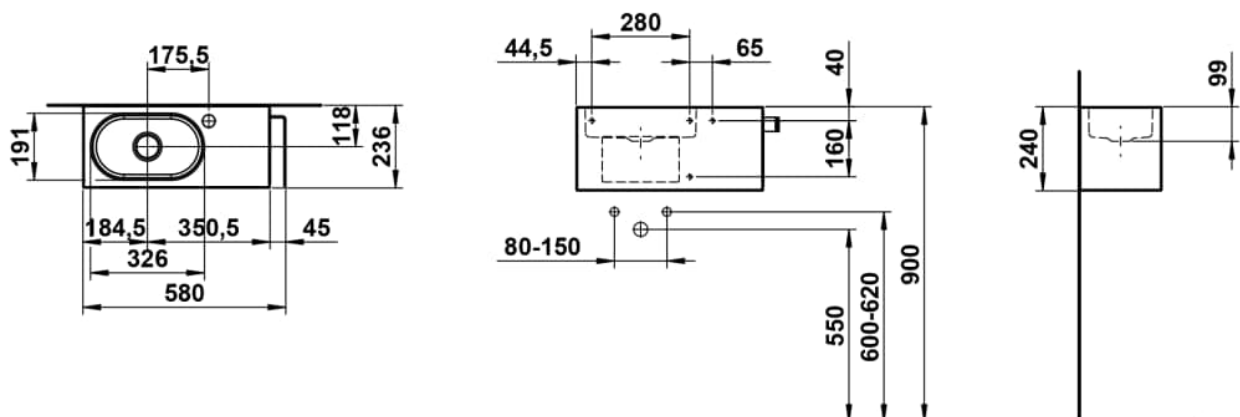

TECHNISCHE ZEICHNUNGEN