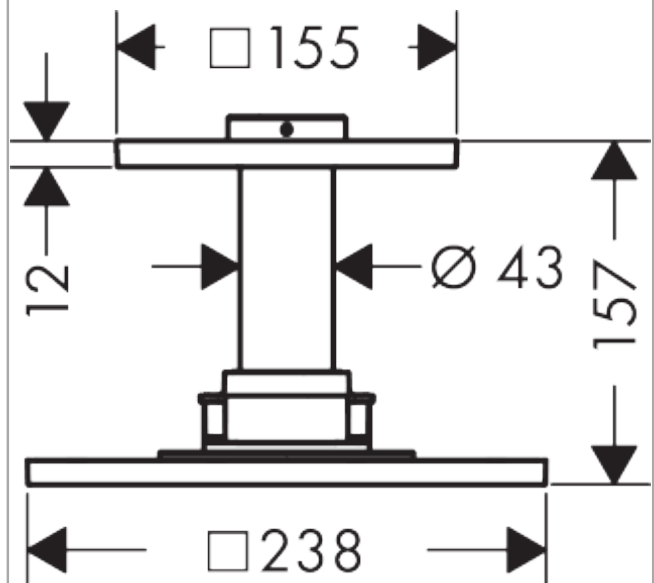

Maßzeichnung