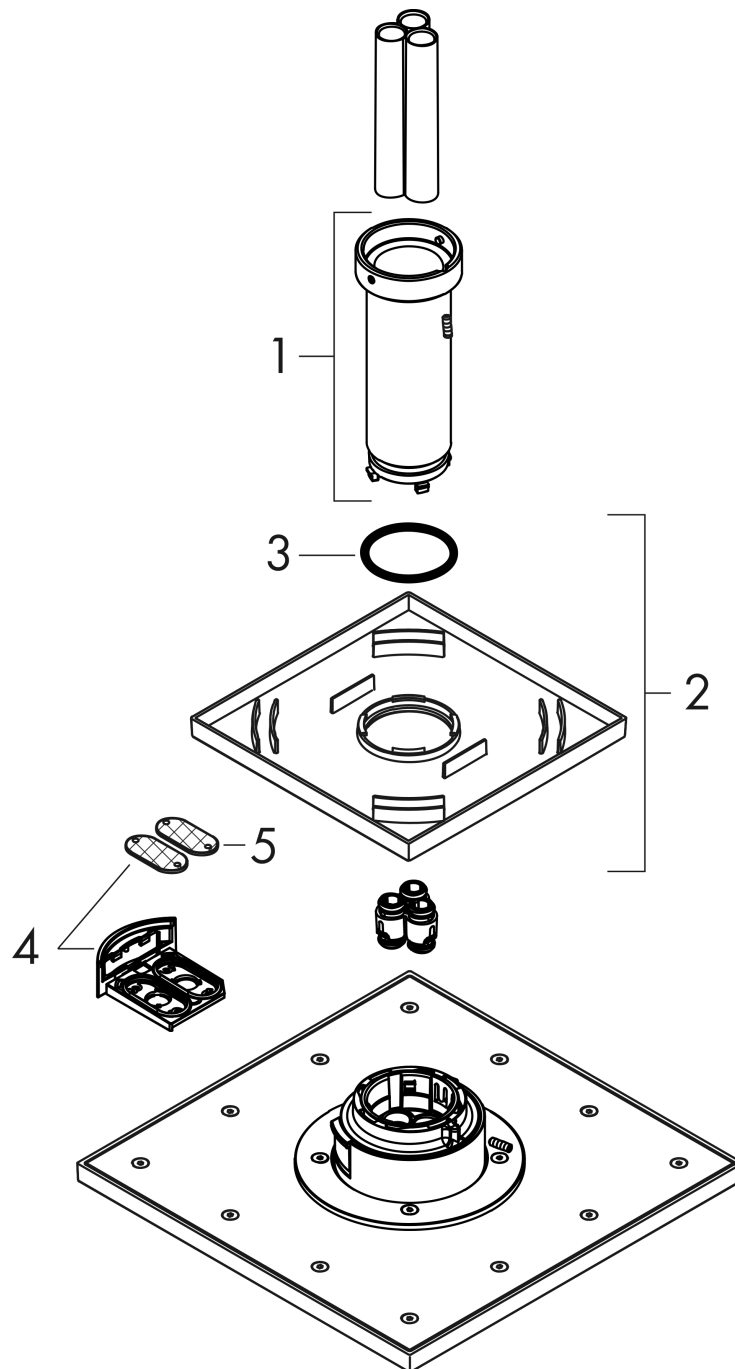

##### Merkmale

- besteht aus: Kopfbrause, Deckenanschluss
- Brausekopfgrösse: 250 x 250 mm
- Strahlart: PowderRain
- Durchflussmenge PowderRain (bei 3 bar): 19 l/min
- Maximale Durchflussmenge bei 3 bar: 19 l/min
- Mindestfliessdruck: 1,8 bar
- dynamische Strahldüsen fahren im Betrieb aus
- Material Strahlscheibe: Metall
- Metalldeckenanschluss
- Deckenanschlusslänge: 100 mm
- Kopfbrause zur Reinigung abnehmbar
- ServiceCard mit Sieb kann zur Reinigung ohne Werkzeug entnommen werden
- Montage: Deckenmontage
- Anschlussart: Grundkörper
- abgehängte Decke zwingend notwendig
- nicht enthalten: Grundkörper

#### Produktabbildung

#### Maßzeichnung

**AXOR ShowerSolutions**  
**Kopfbrause 250/250 1jet mit Deckenanschluss**  
 Oberfläche: **Stainless Steel Optic** Artikelnummer: **35308800**

**Durchflussdiagramm**

Die Verbrauchswerte wurden praxisnah mit den dazugehörigen Armaturen (Thermostat/Mischer/Unterputzventil) gemessen.

**AXOR ShowerSolutions**  
**Kopfbrause 250/250 1jet mit Deckenanschluss**  
 Oberfläche: **Stainless Steel Optic** Artikelnummer: **35308800**

Explosionszeichnung

Baujahr: >03/19

**AXOR ShowerSolutions**  
**Kopfbrause 250/250 1jet mit Deckenanschluss**  
 Oberfläche: **Stainless Steel Optic** Artikelnummer: **35308800**