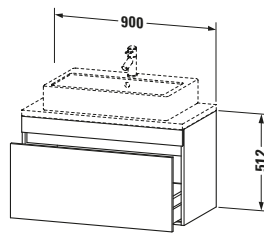

Konsolenwaschtischunterbau wandhängend

Basis Angaben	
Langbezeichnung	Duravit DuraStyle Konsolenwaschtischunterbau wandhängend, Taupe Matt, Rechteckig, Anzahl Auszüge: 1 – DS530309118

Spezifikationen	
Anzahl Auszüge	1
Für Anzahl Waschtische	1
Compact	✓
Montagegrad	Montiert
Waschplatz	
Position Becken	Mitte
Montage	
Montageart	Konsolenmontage / Wandhängend / Wandmontage
Farbe	
Farbwert	Taupe
Glanzgrad	Matt
Front	
Farbwert Front	Taupe
Glanzgrad Front	Matt
Korpus	
Glanzgrad Korpus	Matt
Material Korpus	Hochverdichtete Dreischicht-Holzspanplatte
Oberfläche Korpus	Dekor
Griff	
Ausführung Griff	Grifflos

Features	
Inneneinteilung	Optional
Selbsteinzug mit Dämpfung	✓

Lieferumfang	
Montage	
Inkl. Befestigungsmaterial	✓
Technische Dokumentation	
Inkl. Montageanleitung	digital und gedruckt

Logistik	
Artikelgewicht	22,8 kg
Verkaufsverpackung	
Art Verkaufsverpackung	Karton
Menge / Verkaufsverpackung	1 Stk.
Ab Werk verpackt	✓
Breite Verkaufsverpackung inkl. Artikel	615 mm
Höhe Verkaufsverpackung inkl. Artikel	1060 mm
Tiefe Verkaufsverpackung inkl. Artikel	550 mm
Gewicht Verkaufsverpackung inkl. Artikel	27 kg
Anzahl Packstücke	1

Vermaßung	
Breite / Länge	900 mm
Höhe	512 mm
Tiefe / Breite	478 mm
Min. Wandabstand	20 mm

Passende Produkte	
Passende Artikel	
	Raumsparophon # 005076 Universal
	Inneneinteilung # UV9846 Universal
Notwendige Artikel	
	Konsole # DS101C DuraStyle
	Konsole # DS105C DuraStyle
	Konsole # DS100C DuraStyle
	Konsole # DS104C DuraStyle