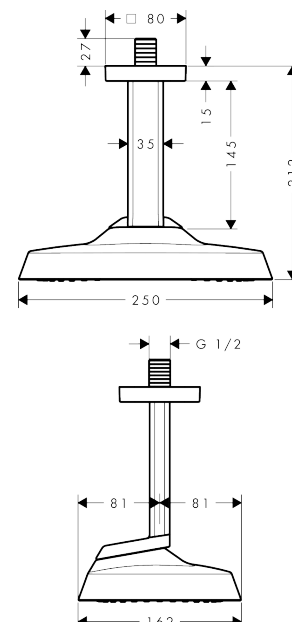

AXOR ShowerSphere

Kopfbrause 250/160 1jet EcoSmart mit Deckenanschluss

Oberfläche: **Polished Red Gold** Artikelnummer: **39764300**

Beschreibung

Merkmale

- besteht aus: Kopfbrause, Deckenanschluss
- Brausekopfgröße: 250 x 160 mm
- Strahlart: Rain
- FlexPower: Düsen passen sich Wasserdruck automatisch an durch öffnen und schließen
- QuickClean+: Kalkablagerung vermeiden durch die Elastizität der Düsen
- Durchflussregler: 8 l/min (mit möglichen Toleranzen -20 %)
- Durchflussmenge Rain Strahl bei 3 bar: 6,7 l/min
- Funktion ab: 4,6 l/min
- maximale Durchflussmenge bei 3 bar: 8 l/min
- Mindestfließdruck: 0,7 bar
- Material Strahlscheibe: Metall
- Kopfbrause zur Reinigung abnehmbar
- Metalldeckenanschluss
- Deckenanschlusslänge: 145 mm
- Montage: Deckenmontage
- Anschlussgewinde: G 1/2
- für Durchlauferhitzer geeignet
- EU-Taxonomie: max. 8 l/min - Vermeidung erheblicher Beeinträchtigungen (DNSH)
- P-IX 10354/IZ

Technologie

Produktabbildung

Maßzeichnung

AXOR ShowerSphere
Kopfbrause 250/160 1jet EcoSmart mit Deckenanschluss
 Oberfläche: **Polished Red Gold** Artikelnummer: **39764300**

Durchflussdiagramm