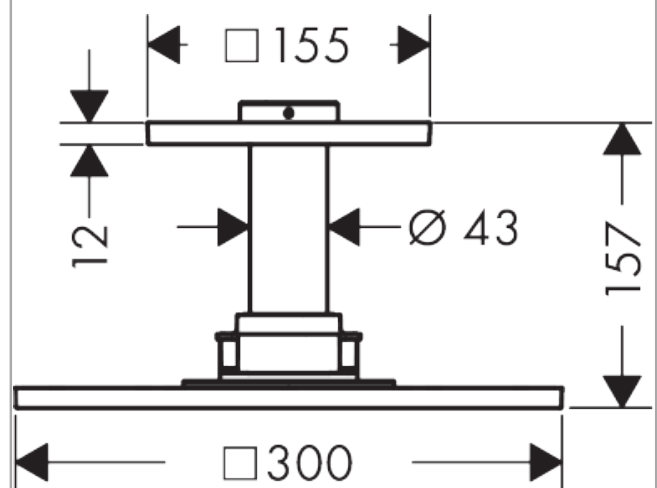

AXOR ShowerSolutions

Kopfbrause 300/300 1jet mit Deckenanschluss

Oberfläche: **Brushed Red Gold** Artikelnummer: **35316310**

Beschreibung

Merkmale

- besteht aus: Kopfbrause, Deckenanschluss
- Brausekopfgrösse: 300 x 300 mm
- Strahlart: PowderRain
- Durchflussmenge PowderRain (bei 3 bar): 19 l/min
- Maximale Durchflussmenge bei 3 bar: 19 l/min
- Mindestfliessdruck: 1,8 bar
- dynamische Strahldüsen fahren im Betrieb aus
- Material Strahlscheibe: Metall
- Metalldeckenanschluss
- Deckenanschlusslänge: 100 mm
- Kopfbrause zur Reinigung abnehmbar
- ServiceCard mit Sieb kann zur Reinigung ohne Werkzeug entnommen werden
- Montage: Deckenmontage
- Anschlussart: Grundkörper
- abgehängte Decke zwingend notwendig
- nicht enthalten: Grundkörper

Produktabbildung

Maßzeichnung

AXOR ShowerSolutions
Kopfbrause 300/300 1jet mit Deckenanschluss
 Oberfläche: **Brushed Red Gold** Artikelnummer: **35316310**

Durchflussdiagramm

Die Verbrauchswerte wurden praxisnah mit den dazugehörigen Armaturen (Thermostat/Mischer/Unterputzventil) gemessen.