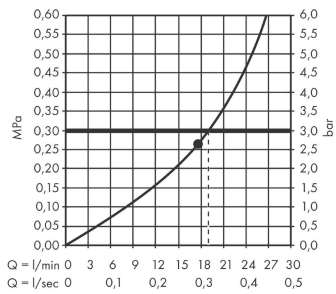

Produktabbildung

Maßzeichnung

AXOR ShowerSolutions
Kopfbrause 300/300 1jet mit Deckenanschluss
 Oberfläche: **Brushed Red Gold** Artikelnummer: **35316310**

Durchflussdiagramm

Die Verbrauchswerte wurden praxisnah mit den dazugehörigen Armaturen (Thermostat/Mischer/Unterputzventil) gemessen.